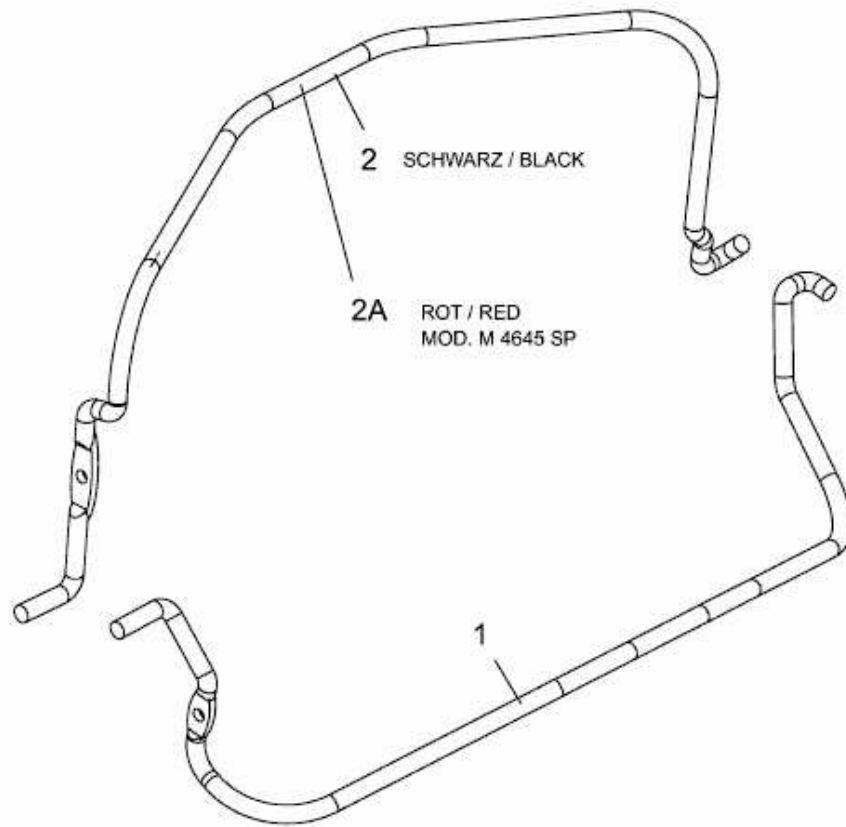

46 SPOHWHQ > 12A-J6JD616 (2012) > BREMSBÜGEL, SCHALTBÜGEL

E3-03341A-01