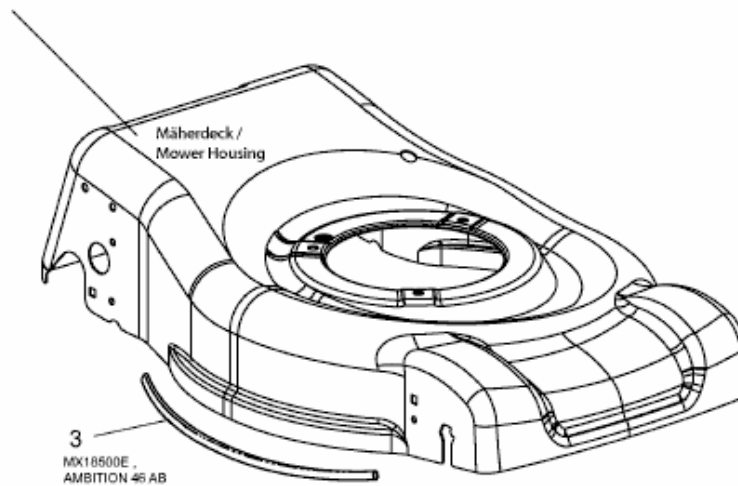

## 46 SPOHWHQ &gt; 12A-J6JD616 (2012) &gt; MÄHWERKSGEHÄUSE

Ref	Farbe / Paint	für / for Model
1	MTD-ROT / MTD RED	SPB 46 HW ,46 SPBE , 46 SPOE , 46 SPK HW (Mod.2012) , 4660 SPK HW (Mod.2011) , K SPB 46 HW , 46 SPB HW , BLUNE 46 SP
1A	SCHWARZ / BLACK	MX18500E, 46 SPO HW HQ , SB 46 B , , SP 46 O
1B	WOLF ROT/ WOLF RED	AMBITION 46 AB , HW 46 A
2	GRAU / GRAPHITE GRAY	GL 46 SPO
2A	WEISSALUMINIUM / ALUMINIUM	LUX B 46 MA
2B	BASALT-GRAU / GRAY	MRHW 2.2/46 R
2C	Purple red	BHR 46 HW
2D	VERKEHRSGRÜN / GREEN	CMI B 46 A
2E	Yardman Grün/ Y.M. Green	RB 46 A , RB 46 MR
2F	SILVER	BMR 46 , BMR 46 Comfort, BMR 46 Premium, D 4546 T3 , PLANTIFLOR BMR 46 , HW D 4046 T , HW D 4546 TH , HW D 5546 TEO
2G	MINZ GRÜN / MINT-GREEN	FBM 46 RH OHV