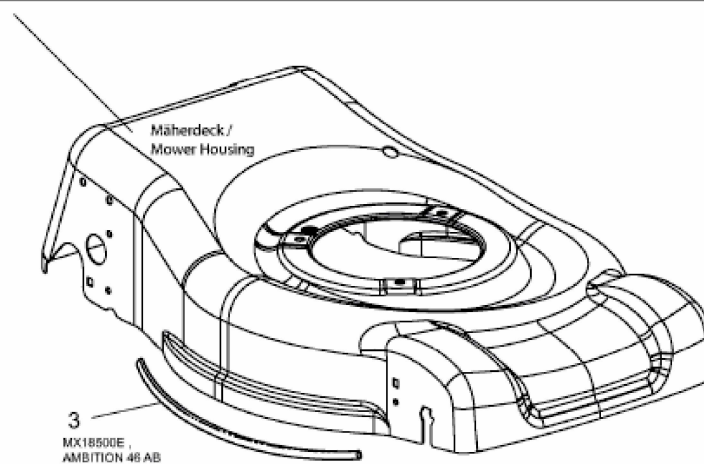

BMR 46 PREMIUM > 12A-J6AQ601 (2013) > MÄHWERKSGEHÄUSE

Ref	Farbe / Paint	für / for Model
1	MTD-ROT / MTD RED	SPB 46 HW ,46 SPBE , 46 SPOE , 46 SPK HW (Mod.2012) , 4660 SPK HW (Mod.2011) , K SPB 46 HW , 46 SPB HW , BLINE 46 SP
1A	SCHWARZ / BLACK	MX18500E, 46 SPO HW HQ , SB 46 B , SP 46 O
1B	WOLF ROT/ WOLF RED	AMBITION 46 AB , HW 46 A
2	GRAU / GRAPHITE GRAY	GL 46 SPO
2A	WEISSALUMINIUM / ALUMINIUM	LUX B 46 MA
2B	BASALT-GRAU / GRAY	MRHW 2.2/46 R
2C	Purple red	BHR 46 HW
2D	VERKEHRSGRÜN / GREEN	CMI B 46 A
2E	Yardman Grün/ Y.M. Green	RB 46 A , RB 46 MR
2F	SILVER	BMR 46 , BMR 46 Comfort, BMR 46 Premium, D 4546 T3 , PLANTIFLOR BMR 46 , HW D 4046 T , HW D 4546 TH , HW D 5546 TEO
2G	MINZ GRÜN / MINT-GREEN	FBM 46 RH OHV