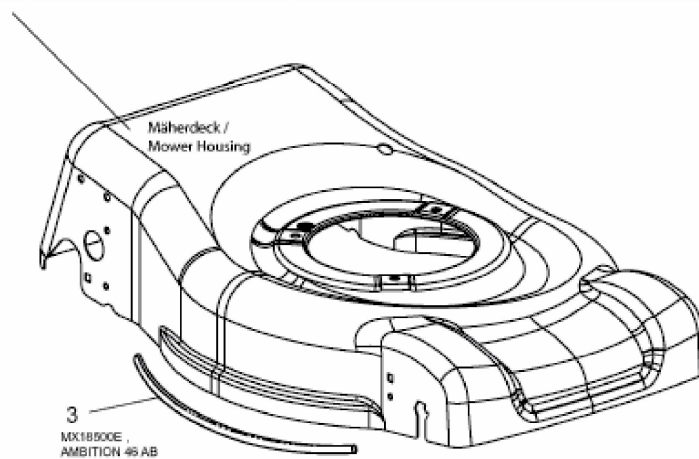

SPB 46 HW > 12A-J65F600 (2013) > MÄHWERKSGEHÄUSE

Ref	Farbe / Paint	für / for Model
1	MTD-ROT / MTD RED	SPB 46 HW , 46 SPBE , 46 SPOE , 46 SPK HW (Mod.2012) , 4660 SPK HW (Mod.2011) , K SPB 46 HW , 46 SPB HW , BLINE 46 SP
1A	SCHWARZ / BLACK	MX18500E, 46 SPO HW HQ , SB 46 B , SP 46 O
1B	WOLF ROT/ WOLF RED	AMBITION 46 AB , HW 46 A
2	GRAU / GRAPHITE GRAY	GL 46 SPO
2A	WEISSALUMINIUM / ALUMINIUM	LUX B 46 MA
2B	BASALT-GRAU / GRAY	MRHW 2.2/46 R
2C	Purple red	BHR 46 HW
2D	VERKEHRSGRÜN / GREEN	CMI B 46 A
2E	Yardman Grün/ Y.M. Green	RB 46 A , RB 46 MR
2F	SILVER	BMR 46 , BMR 46 Comfort, BMR 46 Premium, D 4546 T3 , PLANTIFLOR BMR 46 , HW D 4046 T , HW D 4546 TH , HW D 5546 TEO
2G	MINZ GRÜN / MINT-GREEN	FBM 46 RH OHV