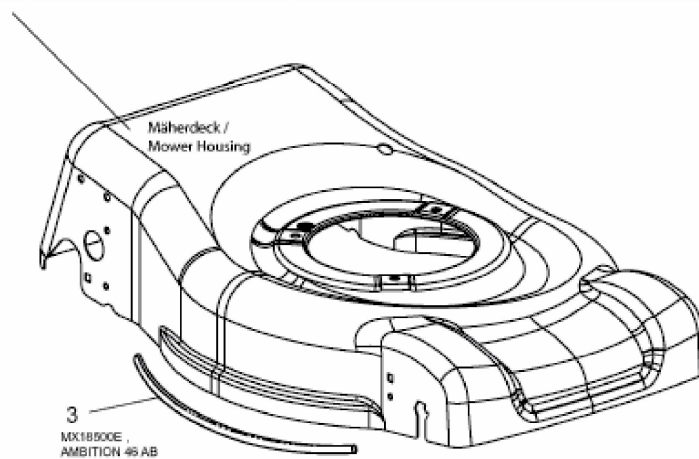

SPB 46 HW > 12A-J65F600 (2012) > MÄHWERKSGEHÄUSE

Ref	Farbe / Paint	für / for Model
1	MTD-ROT / MTD RED	SPB 46 HW , 46 SPBE , 46 SPOE , 46 SPK HW (Mod.2012) , 4660 SPK HW (Mod.2011) , K SPB 46 HW , 46 SPB HW , BLINE 46 SP
1A	SCHWARZ / BLACK	MX18500E, 46 SPO HW HQ , SB 46 B , SP 46 O
1B	WOLF ROT/ WOLF RED	AMBITION 46 AB , HW 46 A
2	GRAU / GRAPHITE GRAY	GL 46 SPO
2A	WEISSALUMINIUM / ALUMINIUM	LUX B 46 MA
2B	BASALT-GRAU / GRAY	MRHW 2.2/46 R
2C	Purple red	BHR 46 HW
2D	VERKEHRSGRÜN / GREEN	CMI B 46 A
2E	Yardman Grün/ Y.M. Green	RB 46 A , RB 46 MR
2F	SILVER	BMR 46 , BMR 46 Comfort, BMR 46 Premium, D 4546 T3 , PLANTIFLOR BMR 46 , HW D 4046 T , HW D 4546 TH , HW D 5546 TEO
2G	MINZ GRÜN / MINT-GREEN	FBM 46 RH OHV