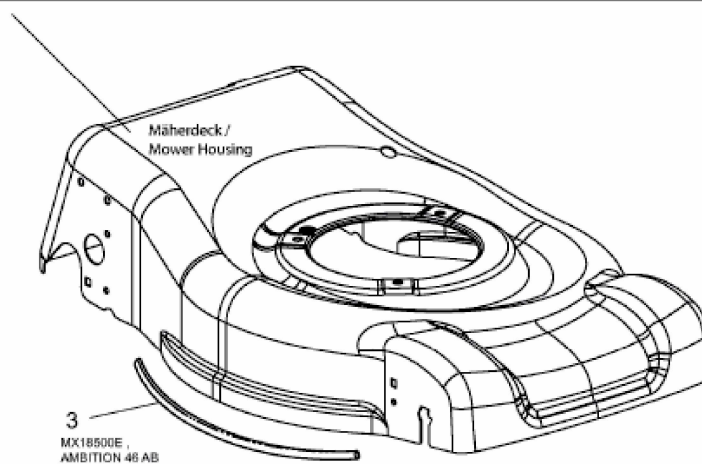

SP 46 BHW > 12A-J65C615 (2012) > MÄHWERKSGEHÄUSE

Ref	Farbe / Paint	für / for Model
1	MTD-ROT / MTD RED	SPB 46 HW ,46 SPBE , 46 SPOE , 46 SPK HW (Mod.2012) , 4660 SPK HW (Mod.2011) , K SPB 46 HW , 46 SPB HW , BLINE 46 SP
1A	SCHWARZ / BLACK	MX18500E, 46 SPO HW HQ , SB 46 B , SP 46 O
1B	WOLF ROT/ WOLF RED	AMBITION 46 AB , HW 46 A
2	GRAU / GRAPHITE GRAY	GL 46 SPO
2A	WEISSALUMINIUM / ALUMINIUM	LUX B 46 MA
2B	BASALT-GRAU / GRAY	MRHW 2.2/46 R
2C	Purple red	BHR 46 HW
2D	VERKEHRSGRÜN / GREEN	CMI B 46 A
2E	Yardman Grün/ Y.M. Green	RB 46 A , RB 46 MR
2F	SILVER	BMR 46 , BMR 46 Comfort, BMR 46 Premium, D 4546 T3 , PLANTIFLOR BMR 46 , HW D 4046 T , HW D 4546 TH , HW D 5546 TEO
2G	MINZ GRÜN / MINT-GREEN	FBM 46 RH OHV