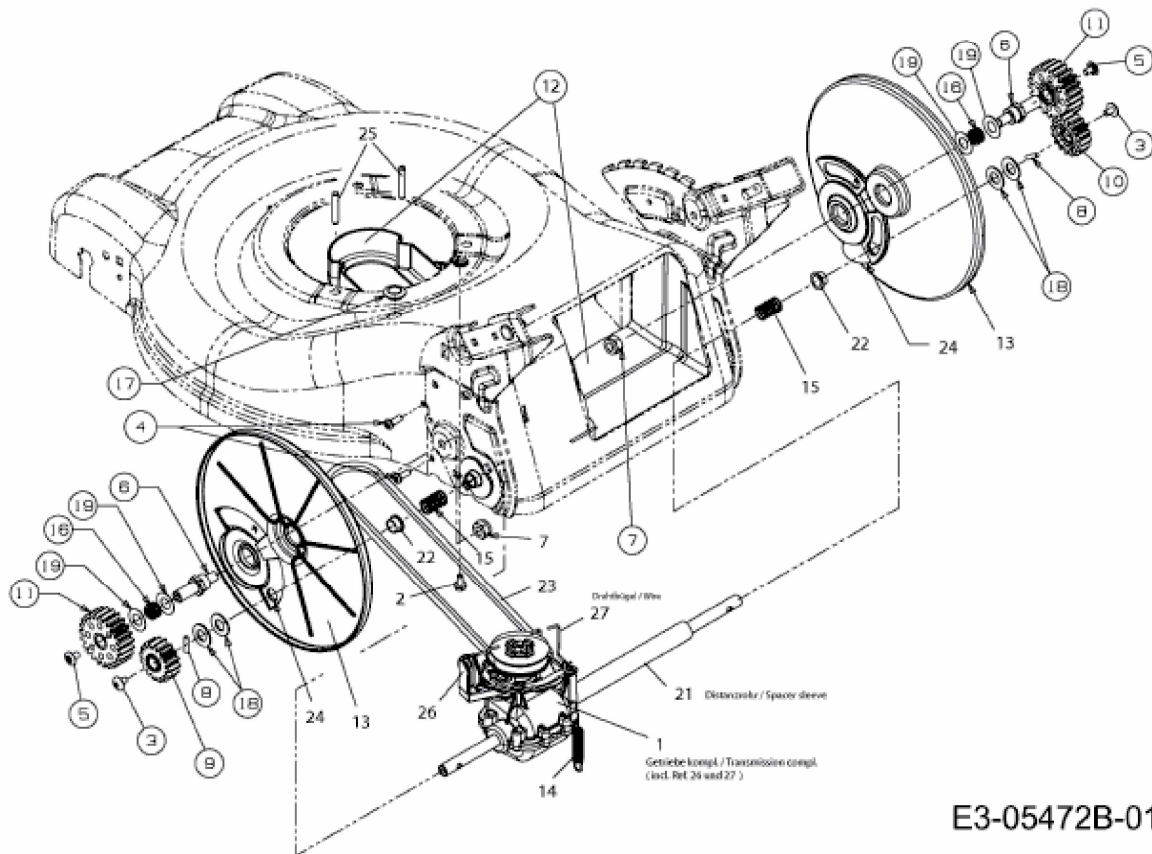

KSPB 46 HW > 12A-J60G696 (2012) > GETRIEBE, LEITSTÜCK HINTEN

E3-05472B-01