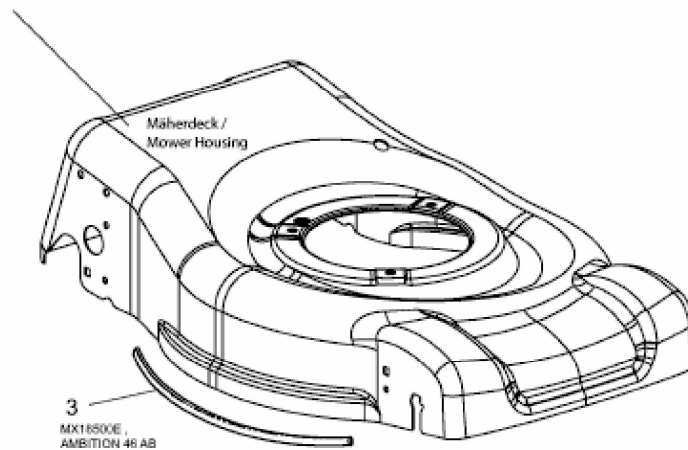

KSPB 46 HW > 12A-J60G696 (2012) > MÄHWERKSGEHÄUSE

Ref	Farbe / Paint	für / for Model
1	MTD-ROT / MTD RED	SPB 46 HW , 46 SPBE , 46 SPOE , 46 SPK HW (Mod.2012) , 4680 SPK HW (Mod.2011) , K SPB 46 HW , 46 SPB HW , BLINE 46 SP
1A	SCHWARZ / BLACK	MX18500E, 46 SPO HW HQ , SB 46 B , SP 46 O
1B	WOLF ROT/ WOLF RED	AMBITION 46 AB , HW 46 A
2	GRAU / GRAPHITE GRAY	GL 46 SPO
2A	WEISSALUMINIUM / ALUMINIUM	LUX B 46 MA
2B	BASALT-GRAU / GRAY	MRHW 2.2/46 R
2C	Purple red	BHR 46 HW
2D	VERKEHRSGRÜN / GREEN	CMI B 46 A
2E	Yardman Grün/ Y.M. Green	RB 46 A , RB 46 MR
2F	SILVER	BMR 46 , BMR 46 Comfort, BMR 46 Premium, D 4546 T3 , PLANTIFLOR BMR 46 , HW D 4046 T , HW D 4546 TH , HW D 5546 TEO
2G	MINZ GRÜN / MINT-GREEN	FBM 46 RH OHV