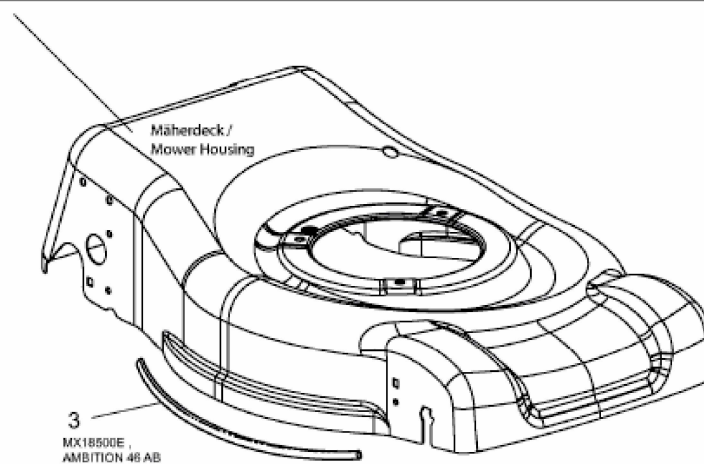

BMR 46 COMFORT > 12A-J55C601 (2013) > MÄHWERKSGEHÄUSE

Ref	Farbe / Paint	für / for Model
1	MTD-ROT / MTD RED	SPB 46 HW ,46 SPBE , 46 SPOE , 46 SPK HW (Mod.2012) , 4660 SPK HW (Mod.2011) , K SPB 46 HW , 46 SPB HW , BLINE 46 SP
1A	SCHWARZ / BLACK	MX18500E, 46 SPO HW HQ , SB 46 B , SP 46 O
1B	WOLF ROT/ WOLF RED	AMBITION 46 AB , HW 46 A
2	GRAU / GRAPHITE GRAY	GL 46 SPO
2A	WEISSALUMINIUM / ALUMINIUM	LUX B 46 MA
2B	BASALT-GRAU / GRAY	MRHW 2.2/46 R
2C	Purple red	BHR 46 HW
2D	VERKEHRSGRÜN / GREEN	CMI B 46 A
2E	Yardman Grün/ Y.M. Green	RB 46 A , RB 46 MR
2F	SILVER	BMR 46 , BMR 46 Comfort, BMR 46 Premium, D 4546 T3 , PLANTIFLOR BMR 46 , HW D 4046 T , HW D 4546 TH , HW D 5546 TEO
2G	MINZ GRÜN / MINT-GREEN	FBM 46 RH OHV