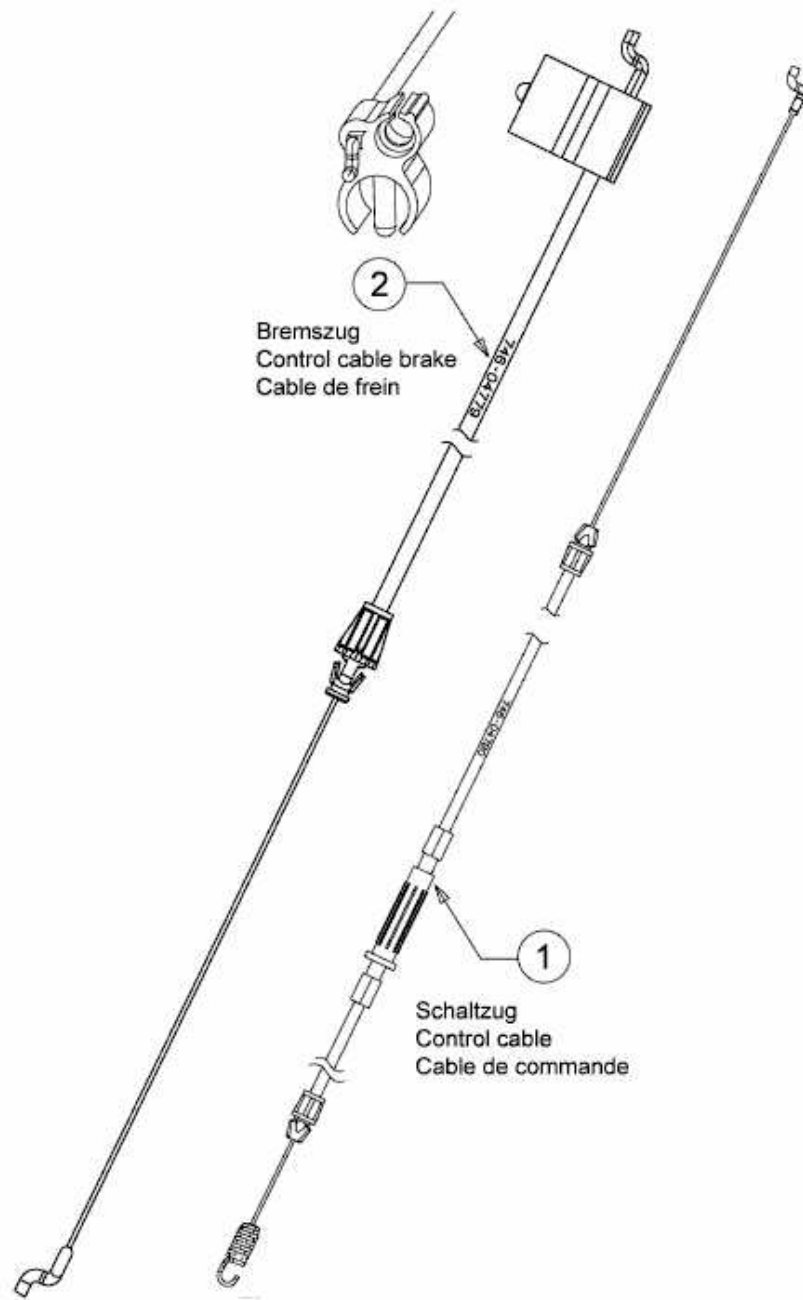

46 SPOHQ > 12A-J2JD616 (2012) > BOWDENZÜGE

E3-05463B-01