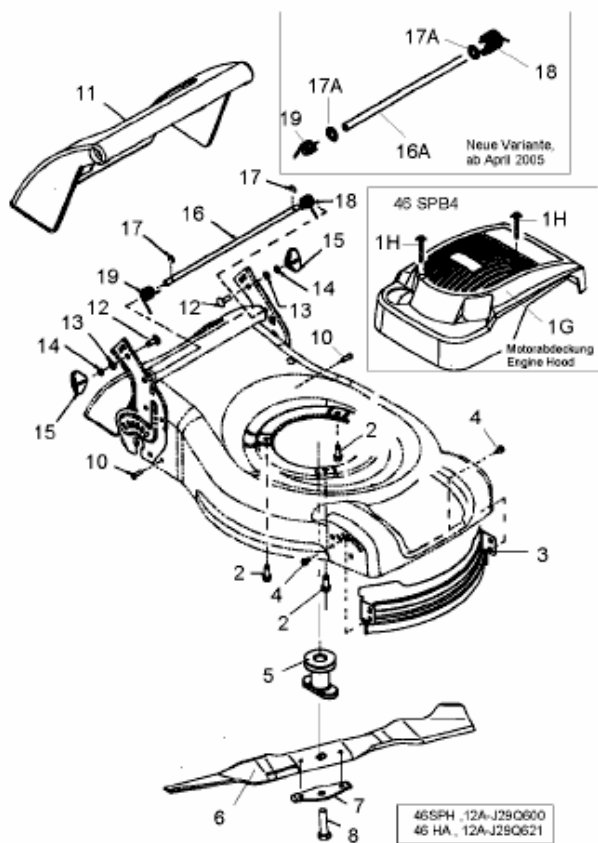

46 SPH > 12A-J29Q600 (2005) > GETRIEBE, MESSER, MOTOR

46 SPB	12A-J20H600
46 SPB	12A-J20H604
CPRT 546	12A-J20G641
OK 46SPB	12A-J20H667
46 SPT	12A-J21A800
BBM 46R	12A-J21A619
BBM 46RBS	12A-J20G619
46 SPB 4	12A-J24M676
46 SPB 4	12A-J24R676
46 SPB-4S	12A-J24J676
46 SPH	12A-J28Q600
46 SPH	12A-J28S600
460 SPH	12A-J28Q641
46 SPH	12A-J28Q677
46 SPH	12A-J29Q600
46 HA	12A-J29Q621
500-46-A	12A-J2ME621

Motor / Engine	Nicht abgebildet / not shown	
1	B&S	CPRT 546 BBM 46RBS
1A	B&S	46 SPB OK 46SPB
1B	TEC	46 SPT
1C	TEC	BBM 46R
1D	B&S	46 SPB4 12A-J24M676
1E	B&S	46 SPB4 12A-J24R676
1F	B&S	46SPB-4S
35	HONDA	46SPH, 12A-J28S600
36	HONDA	460SPH 46SPH, 12A-J29Q600 46SPH, 12A-J28Q677
37	HONDA	46SPH, 12A-J29Q600 46 HA, 12A-J28Q621
44	MTD-MOTOR	500-46-A