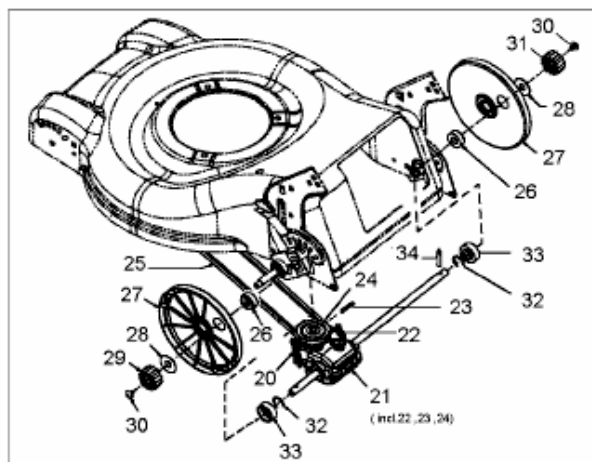

46 SPH > 12A-J29Q600 (2005) > GETRIEBE, MESSER, MOTOR

46 SPB	12A-J20H600
46 SPB	12A-J20H604
CPRT 546	12A-J20G641
OK 46SPB	12A-J20H667
46 SPT	12A-J21A800
BBM 46R	12A-J21A619
BBM 46RBS	12A-J20G619
46 SPB 4	12A-J24M676
46 SPB 4	12A-J24R676
46 SPB-4S	12A-J24J676
46 SPH	12A-J28Q600
46 SPH	12A-J28S600
460 SPH	12A-J28Q641
46 SPH	12A-J28Q677
46 SPH	12A-J29Q600
46 HA	12A-J29Q621
500-46-A	12A-J2ME621

Motor / Engine	Nicht abgebildet / not shown	
1	B&S	CPRT 546 BBM 46RBS
1A	B&S	46 SPB OK 46SPB
1B	TEC	46 SPT
1C	TEC	BBM 46R
1D	B&S	46 SPB4 12A-J24M676
1E	B&S	46 SPB4 12A-J24R676
1F	B&S	46SPB-4S
35	HONDA	46SPH, 12A-J28S600
36	HONDA	460SPH 46SPH, 12A-J29Q600 46SPH, 12A-J28Q677
37	HONDA	46SPH, 12A-J29Q600 46 HA, 12A-J28Q621
44	MTD-MOTOR	500-46-A