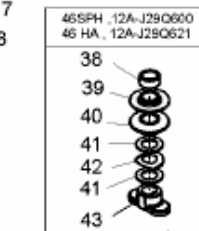

46 SPH > 12A-J29Q600 (2005) > GETRIEBE, MESSER, MOTOR

46 SPB	12A-J20H600
46 SPB	12A-J20H604
CPRT 546	12A-J20G641
OK 46SPB	12A-J20H667
46 SPT	12A-J21A800
BBM 46R	12A-J21A619
BBM 46RBS	12A-J20G619
46 SPB 4	12A-J24M676
46 SPB 4	12A-J24R676
46 SPB-4S	12A-J24J676
46 SPH	12A-J28Q600
46 SPH	12A-J28S600
460 SPH	12A-J28Q641
46 SPH	12A-J28Q677
46 SPH	12A-J29Q600
46 HA	12A-J29Q621
500-46-A	12A-J2ME621

Motor / Engine	Nicht abgebildet / not shown	
1	B&S	CPRT 546 BBM 46RBS
1A	B&S	46 SPB OK 46SPB
1B	TEC	46 SPT
1C	TEC	BBM 46R
1D	B&S	46 SPB4 12A-J24M676
1E	B&S	46 SPB4 12A-J24R676
1F	B&S	46SPB-4S
35	HONDA	46SPH, 12A-J28S600
36	HONDA	460SPH 46SPH, 12A-J29Q600 46SPH, 12A-J28Q677
37	HONDA	46SPH, 12A-J29Q600 46 HA, 12A-J28Q621
44	MTD-MOTOR	500-46-A