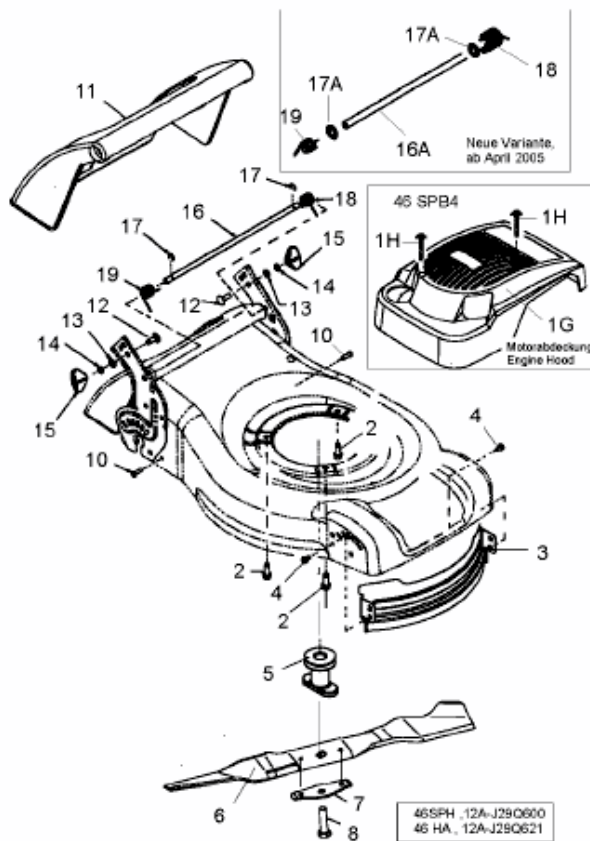

46 SPH > 12A-J28S600 (2005) > GETRIEBE, MESSER, MOTOR

46 SPB	12A-J20H600
46 SPB	12A-J20H604
CPRT 546	12A-J20G641
OK 46SPB	12A-J20H667
46 SPT	12A-J21A800
BBM 46R	12A-J21A619
BBM 46RBS	12A-J20G619
46 SPB 4	12A-J24M676
46 SPB 4	12A-J24R676
46 SPB-4S	12A-J24J676
46 SPH	12A-J28Q600
46 SPH	12A-J28S600
460 SPH	12A-J28Q641
46 SPH	12A-J28Q677
46 SPH	12A-J29Q600
46 HA	12A-J29Q621
500-46-A	12A-J2ME621

Motor / Engine	Nicht abgebildet / not shown	
1	B&S	CPRT 546 BBM 46RBS
1A	B&S	46 SPB OK 46SPB
1B	TEC	46 SPT
1C	TEC	BBM 46R
1D	B&S	46 SPB4 12A-J24M676
1E	B&S	46 SPB4 12A-J24R676
1F	B&S	46SPB-4S
35	HONDA	46SPH, 12A-J28S600
36	HONDA	460SPH 46SPH, 12A-J29Q600 46SPH, 12A-J28Q677
37	HONDA	46SPH, 12A-J29Q600 46 HA, 12A-J29Q621
44	MTD-MOTOR	500-46-A