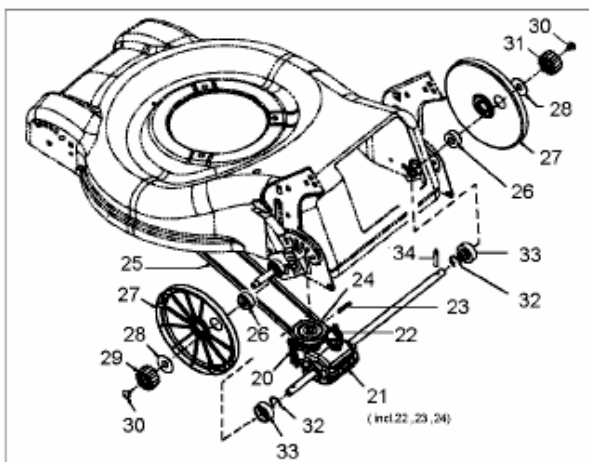

46 SPH > 12A-J28S600 (2005) > GETRIEBE, MESSER, MOTOR

46 SPB	12A-J20H600
46 SPB	12A-J20H604
CPRT 546	12A-J20G641
OK 46SPB	12A-J20H667
46 SPT	12A-J21A800
BBM 46R	12A-J21A619
BBM 46RBS	12A-J20G619
46 SPB 4	12A-J24M676
46 SPB 4	12A-J24R676
46 SPB-4S	12A-J24J676
46 SPH	12A-J28Q600
46 SPH	12A-J28S600
460 SPH	12A-J28Q641
46 SPH	12A-J28Q677
46 SPH	12A-J29Q600
46 HA	12A-J29Q621
500-46-A	12A-J2ME621

Motor / Engine	Nicht abgebildet / not shown	
1	B&S	CPRT 546 BBM 46RBS
1A	B&S	46 SPB OK 46SPB
1B	TEC	46 SPT
1C	TEC	BBM 46R
1D	B&S	46 SPB4 12A-J24M676
1E	B&S	46 SPB4 12A-J24R676
1F	B&S	46SPB-4S
35	HONDA	46SPH, 12A-J28S600
36	HONDA	460SPH 46SPH, 12A-J29Q600 46SPH, 12A-J28Q677
37	HONDA	46SPH, 12A-J29Q600 46 HA, 12A-J29Q621
44	MTD-MOTOR	500-46-A