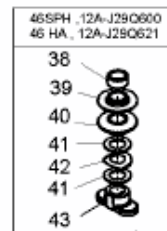

46 SPH > 12A-J28S600 (2005) > GETRIEBE, MESSER, MOTOR

46 SPB	12A-J20H600
46 SPB	12A-J20H604
CPRT 546	12A-J20G641
OK 46SPB	12A-J20H667
46 SPT	12A-J21A800
BBM 46R	12A-J21A619
BBM 46RBS	12A-J20G619
46 SPB 4	12A-J24M676
46 SPB 4	12A-J24R676
46 SPB-4S	12A-J24J676
46 SPH	12A-J28Q600
46 SPH	12A-J28S600
460 SPH	12A-J28Q641
46 SPH	12A-J28Q677
46 SPH	12A-J29Q600
46 HA	12A-J29Q621
500-46-A	12A-J2ME621

Motor / Engine	Nicht abgebildet / not shown	
1	B&S	CPRT 546 BBM 46RBS
1A	B&S	46 SPB OK 46SPB
1B	TEC	46 SPT
1C	TEC	BBM 46R
1D	B&S	46 SPB4 12A-J24M676
1E	B&S	46 SPB4 12A-J24R676
1F	B&S	46SPB-4S
35	HONDA	46SPH, 12A-J28S600
36	HONDA	460SPH 46SPH, 12A-J29Q600 46SPH, 12A-J28Q677
37	HONDA	46SPH, 12A-J29Q600 46 HA, 12A-J29Q621
44	MTD-MOTOR	500-46-A