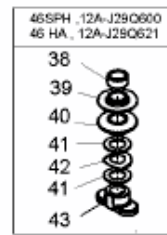

46 SPH > 12A-J28Q677 (2005) > GETRIEBE, MESSER, MOTOR

46 SPB	12A-J20H600
46 SPB	12A-J20H604
CPRT 546	12A-J20G641
OK 46SPB	12A-J20H667
46 SPT	12A-J21A800
BBM 46R	12A-J21A619
BBM 46RBS	12A-J20G619
46 SPB 4	12A-J24M676
46 SPB 4	12A-J24R676
46 SPB-4S	12A-J24J676
46 SPH	12A-J28Q600
46 SPH	12A-J28S600
460 SPH	12A-J28Q641
46 SPH	12A-J28Q677
46 SPH	12A-J29Q600
46 HA	12A-J29Q621
500-46-A	12A-J2ME621

Motor / Engine	Nicht abgebildet / not shown	
1	B&S	CPRT 546 BBM 46RBS
1A	B&S	46 SPB OK 46SPB
1B	TEC	46 SPT
1C	TEC	BBM 46R
1D	B&S	46 SPB4 12A-J24M676
1E	B&S	46 SPB4 12A-J24R676
1F	B&S	46SPB-4S
35	HONDA	46SPH, 12A-J28S600
36	HONDA	460SPH 46SPH, 12A-J29Q600 46SPH, 12A-J28Q677
37	HONDA	46SPH, 12A-J29Q600 46 HA, 12A-J28Q621
44	MTD-MOTOR	500-46-A