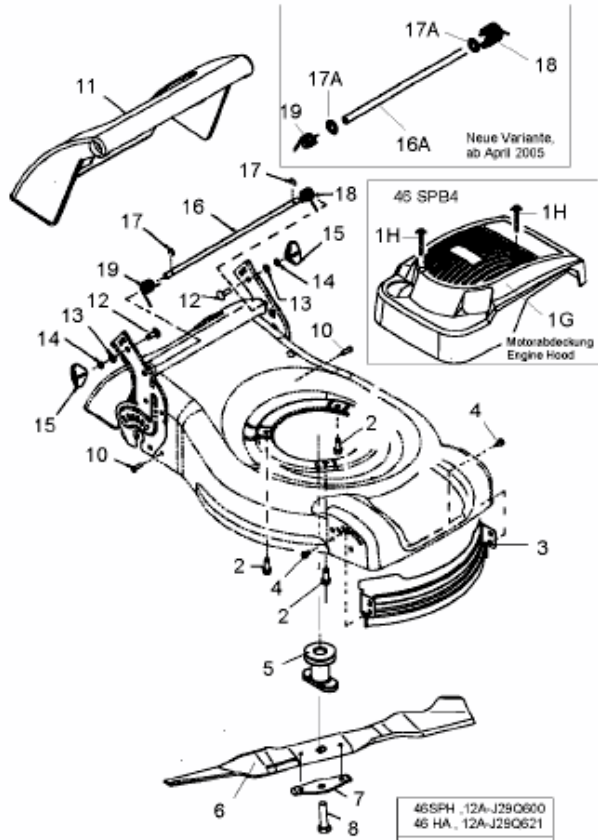

46 SPH > 12A-J28Q677 (2005) > GETRIEBE, MESSER, MOTOR

46 SPB	12A-J20H600
46 SPB	12A-J20H604
CPRT 546	12A-J20G641
OK 46SPB	12A-J20H667
46 SPT	12A-J21A800
BBM 46R	12A-J21A619
BBM 46RBS	12A-J20G619
46 SPB 4	12A-J24M676
46 SPB 4	12A-J24R676
46 SPB-4S	12A-J24J676
46 SPH	12A-J28Q600
46 SPH	12A-J28S600
460 SPH	12A-J28Q641
46 SPH	12A-J28Q677
46 SPH	12A-J29Q600
46 HA	12A-J29Q621
500-46-A	12A-J2ME621

Motor / Engine	Nicht abgebildet / not shown	
1	B&S	CPRT 546 BBM 46RBS
1A	B&S	46 SPB OK 46SPB
1B	TEC	46 SPT
1C	TEC	BBM 46R
1D	B&S	46 SPB4 12A-J24M676
1E	B&S	46 SPB4 12A-J24R676
1F	B&S	46SPB-4S
35	HONDA	46SPH, 12A-J28S600
36	HONDA	460SPH 46SPH, 12A-J29Q600 46SPH, 12A-J28Q677
37	HONDA	46SPH, 12A-J29Q600 46 HA, 12A-J28Q621
44	MTD-MOTOR	500-46-A