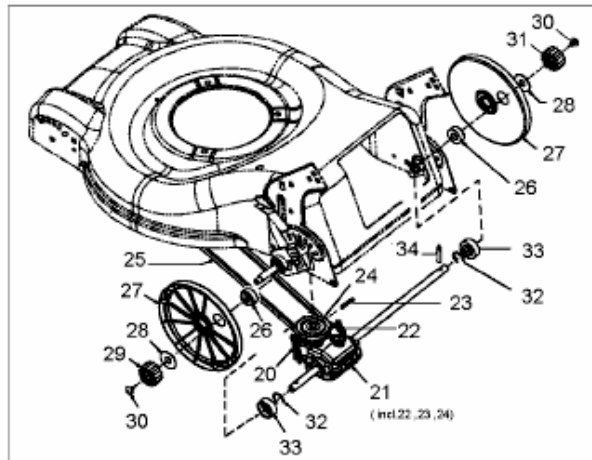

46 SPH > 12A-J28Q677 (2005) > GETRIEBE, MESSER, MOTOR

46 SPB	12A-J20H600
46 SPB	12A-J20H604
CPRT 546	12A-J20G641
OK 46SPB	12A-J20H667
46 SPT	12A-J21A800
BBM 46R	12A-J21A619
BBM 46RBS	12A-J20G619
46 SPB 4	12A-J24M676
46 SPB 4	12A-J24R676
46 SPB-4S	12A-J24J676
46 SPH	12A-J28Q600
46 SPH	12A-J28S600
460 SPH	12A-J28Q641
46 SPH	12A-J28Q677
46 SPH	12A-J29Q600
46 HA	12A-J29Q621
500-46-A	12A-J2ME621

Motor / Engine	Nicht abgebildet / not shown	
1	B&S	CPRT 546 BBM 46RBS
1A	B&S	46 SPB OK 46SPB
1B	TEC	46 SPT
1C	TEC	BBM 46R
1D	B&S	46 SPB4 12A-J24M676
1E	B&S	46 SPB4 12A-J24R676
1F	B&S	46SPB-4S
35	HONDA	46SPH, 12A-J28S600
36	HONDA	460SPH 46SPH, 12A-J29Q600 46SPH, 12A-J28Q677
37	HONDA	46SPH, 12A-J29Q600 46 HA, 12A-J28Q621
44	MTD-MOTOR	500-46-A