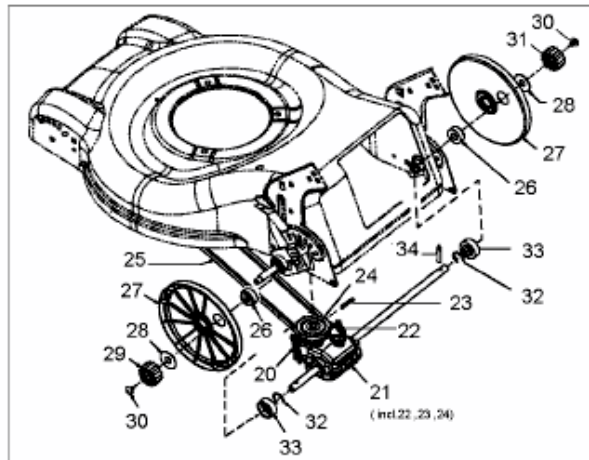

460 SPH > 12A-J28Q641 (2005) > GETRIEBE, MESSER, MOTOR

46 SPB	12A-J20H600
46 SPB	12A-J20H604
CPRT 546	12A-J20G641
OK 46SPB	12A-J20H667
46 SPT	12A-J21A800
BBM 46R	12A-J21A619
BBM 46RBS	12A-J20G619
46 SPB 4	12A-J24M676
46 SPB 4	12A-J24R676
46 SPB-4S	12A-J24J676
46 SPH	12A-J28Q600
460 SPH	12A-J28Q641
46 SPH	12A-J28Q677
46 SPH	12A-J29Q600
46 HA	12A-J29Q621
500-46-A	12A-J2ME621

Motor / Engine	Nicht abgebildet / not shown	
1	B&S	CPRT 546 BBM 46RBS
1A	B&S	46 SPB OK 46SPB
1B	TEC	46 SPT
1C	TEC	BBM 46R
1D	B&S	46 SPB4 12A-J24M676
1E	B&S	46 SPB4 12A-J24R676
1F	B&S	46SPB-4S
35	HONDA	46SPH, 12A-J28Q600
36	HONDA	460SPH 46SPH, 12A-J28Q600 46SPH, 12A-J28Q677
37	HONDA	46SPH, 12A-J29Q600 46 HA, 12A-J29Q621
44	MTD- MOTOR	500-46-A