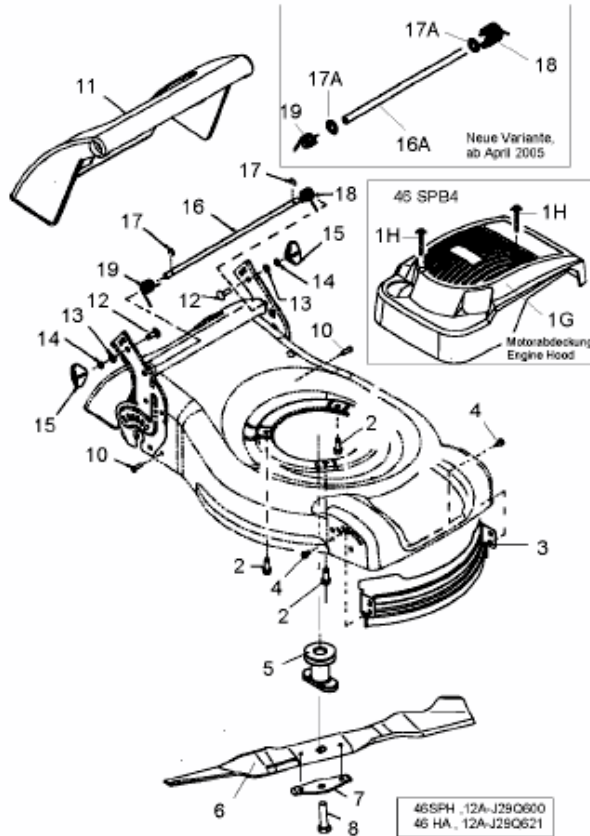

460 SPH > 12A-J28Q641 (2005) > GETRIEBE, MESSER, MOTOR

46 SPB	12A-J20H600
46 SPB	12A-J20H604
CPRT 546	12A-J20G641
OK 46SPB	12A-J20H667
46 SPT	12A-J21A800
BBM 46R	12A-J21A619
BBM 46RBS	12A-J20G619
46 SPB 4	12A-J24M676
46 SPB 4	12A-J24R676
46 SPB-4S	12A-J24J676
46 SPH	12A-J28Q600
460 SPH	12A-J28Q641
46 SPH	12A-J28Q677
46 SPH	12A-J29Q600
46 HA	12A-J29Q621
500-46-A	12A-J2ME621

Motor / Engine	Nicht abgebildet / not shown	
1	B&S	CPRT 546 BBM 46RBS
1A	B&S	46 SPB OK 46SPB
1B	TEC	46 SPT
1C	TEC	BBM 46R
1D	B&S	46 SPB4 12A-J24M676
1E	B&S	46 SPB4 12A-J24R676
1F	B&S	46SPB-4S
35	HONDA	46SPH, 12A-J28Q600
36	HONDA	460SPH 46SPH, 12A-J28Q600 46SPH, 12A-J28Q677
37	HONDA	46SPH, 12A-J29Q600 46 HA, 12A-J29Q621
44	MTD- MOTOR	500-46-A