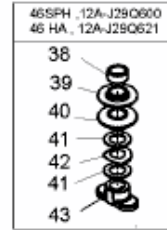

460 SPH > 12A-J28Q641 (2005) > GETRIEBE, MESSER, MOTOR

46 SPB	12A-J20H600
46 SPB	12A-J20H604
CPRT 546	12A-J20G641
OK 46SPB	12A-J20H667
46 SPT	12A-J21A800
BBM 46R	12A-J21A619
BBM 46RBS	12A-J20G619
46 SPB 4	12A-J24M676
46 SPB 4	12A-J24R676
46 SPB-4S	12A-J24J676
46 SPH	12A-J28Q600
460 SPH	12A-J28Q641
46 SPH	12A-J28Q677
46 SPH	12A-J29Q600
46 HA	12A-J29Q621
500-46-A	12A-J2ME621

Motor / Engine	Nicht abgebildet / not shown	
1	B&S	CPRT 546 BBM 46RBS
1A	B&S	46 SPB OK 46SPB
1B	TEC	46 SPT
1C	TEC	BBM 46R
1D	B&S	46 SPB4 12A-J24M676
1E	B&S	46 SPB4 12A-J24R676
1F	B&S	46SPB-4S
35	HONDA	46SPH, 12A-J28Q600
36	HONDA	460SPH 46SPH, 12A-J28Q600 46SPH, 12A-J28Q677
37	HONDA	46SPH, 12A-J29Q600 46 HA, 12A-J29Q621
44	MTD- MOTOR	500-46-A