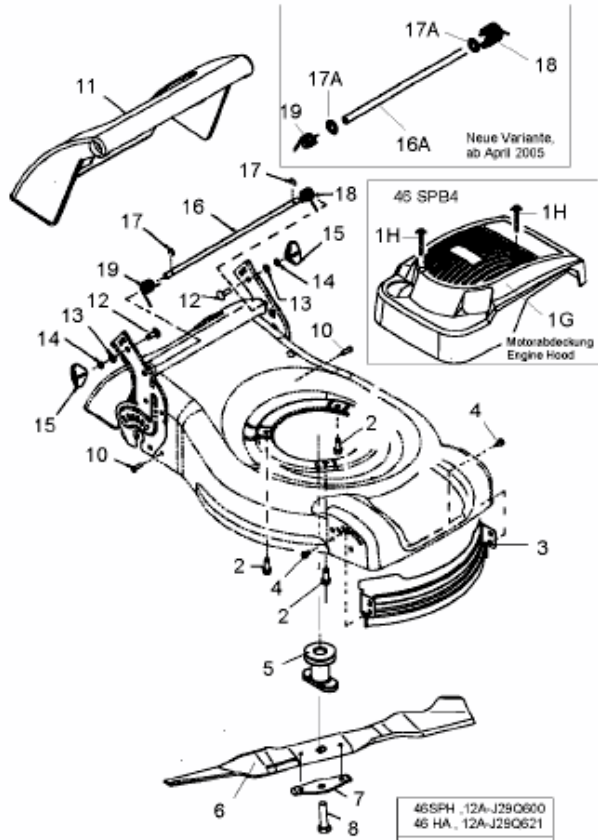

46 SPB-4 > 12A-J24R676 (2005) > GETRIEBE, MESSER, MOTOR

46 SPB	12A-J20H600
46 SPB	12A-J20H604
CPRT 546	12A-J20G641
OK 46SPB	12A-J20H667
46 SPT	12A-J21A800
BBM 46R	12A-J21A619
BBM 46RBS	12A-J20G619
46 SPB 4	12A-J24M676
46 SPB 4	12A-J24R676
46 SPB-4S	12A-J24J676
46 SPH	12A-J28Q600
46 SPH	12A-J28S600
460 SPH	12A-J28Q641
46 SPH	12A-J28Q677
46 SPH	12A-J29Q600
46 HA	12A-J29Q621
500-46-A	12A-J2ME621

Motor / Engine	Nicht abgebildet / not shown	
1	B&S	CPRT 546 BBM 46RBS
1A	B&S	46 SPB OK 46SPB
1B	TEC	46 SPT
1C	TEC	BBM 46R
1D	B&S	46 SPB4 12A-J24M676
1E	B&S	46 SPB4 12A-J24R676
1F	B&S	46SPB-4S
35	HONDA	46SPH, 12A-J28S600
36	HONDA	460SPH 46SPH, 12A-J29Q600 46SPH, 12A-J28Q677
37	HONDA	46SPH, 12A-J29Q600 46 HA, 12A-J28Q621
44	MTD-MOTOR	500-46-A