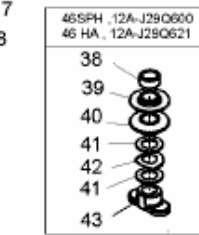

46 SPB-4 > 12A-J24R676 (2005) > GETRIEBE, MESSER, MOTOR

46 SPB	12A-J20H600
46 SPB	12A-J20H604
CPRT 546	12A-J20G641
OK 46SPB	12A-J20H667
46 SPT	12A-J21A800
BBM 46R	12A-J21A619
BBM 46RBS	12A-J20G619
46 SPB 4	12A-J24M676
46 SPB 4	12A-J24R676
46 SPB-4S	12A-J24J676
46 SPH	12A-J28Q600
46 SPH	12A-J28S600
460 SPH	12A-J28Q641
46 SPH	12A-J28Q677
46 SPH	12A-J29Q600
46 HA	12A-J29Q621
500-46-A	12A-J2ME621

Motor / Engine	Nicht abgebildet / not shown	
1	B&S	CPRT 546 BBM 46RBS
1A	B&S	46 SPB OK 46SPB
1B	TEC	46 SPT
1C	TEC	BBM 46R
1D	B&S	46 SPB4 12A-J24M676
1E	B&S	46 SPB4 12A-J24R676
1F	B&S	46SPB-4S
35	HONDA	46SPH, 12A-J28S600
36	HONDA	460SPH 46SPH, 12A-J29Q600 46SPH, 12A-J28Q677
37	HONDA	46SPH, 12A-J29Q600 46 HA, 12A-J28Q621
44	MTD-MOTOR	500-46-A