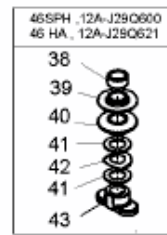

46 SPB-4 > 12A-J24M676 (2005) > GETRIEBE, MESSER, MOTOR

46 SPB	12A-J20H600
46 SPB	12A-J20H604
CPRT 546	12A-J20G641
OK 46SPB	12A-J20H667
46 SPT	12A-J21A800
BBM 46R	12A-J21A619
BBM 46RBS	12A-J20G619
46 SPB 4	12A-J24M676
46 SPB 4	12A-J24R676
46 SPB-4S	12A-J24J676
46 SPH	12A-J28Q600
46 SPH	12A-J28S600
460 SPH	12A-J28Q641
46 SPH	12A-J28Q677
46 SPH	12A-J29Q600
46 HA	12A-J29Q621
500-46-A	12A-J2ME621

Motor / Engine	Nicht abgebildet / not shown	
1	B&S	CPRT 546 BBM 46RBS
1A	B&S	46 SPB OK 46SPB
1B	TEC	46 SPT
1C	TEC	BBM 46R
1D	B&S	46 SPB4 12A-J24M676
1E	B&S	46 SPB4 12A-J24R676
1F	B&S	46SPB-4S
35	HONDA	46SPH, 12A-J28S600
36	HONDA	460SPH 46SPH, 12A-J29Q600 46SPH, 12A-J28Q677
37	HONDA	46SPH, 12A-J29Q600 46 HA, 12A-J28Q621
44	MTD-MOTOR	500-46-A