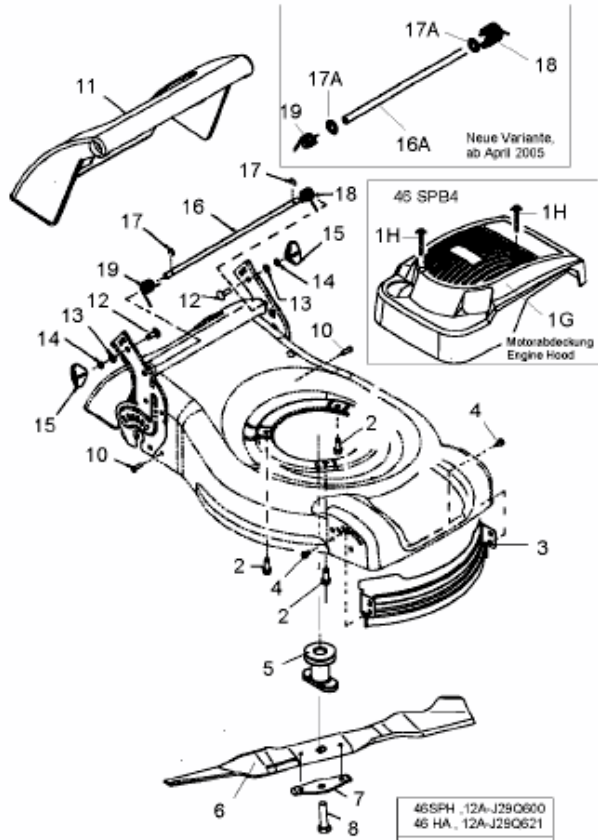

46 SPB-4 > 12A-J24M676 (2005) > GETRIEBE, MESSER, MOTOR

46 SPB	12A-J20H600
46 SPB	12A-J20H604
CPRT 546	12A-J20G641
OK 46SPB	12A-J20H667
46 SPT	12A-J21A800
BBM 46R	12A-J21A619
BBM 46RBS	12A-J20G619
46 SPB 4	12A-J24M676
46 SPB 4	12A-J24R676
46 SPB-4S	12A-J24J676
46 SPH	12A-J28Q600
46 SPH	12A-J28S600
460 SPH	12A-J28Q641
46 SPH	12A-J28Q677
46 SPH	12A-J29Q600
46 HA	12A-J29Q621
500-46-A	12A-J2ME621

Motor / Engine	Nicht abgebildet / not shown	
1	B&S	CPRT 546 BBM 46RBS
1A	B&S	46 SPB OK 46SPB
1B	TEC	46 SPT
1C	TEC	BBM 46R
1D	B&S	46 SPB4 12A-J24M676
1E	B&S	46 SPB4 12A-J24R676
1F	B&S	46SPB-4S
35	HONDA	46SPH, 12A-J28S600
36	HONDA	460SPH 46SPH, 12A-J29Q600 46SPH, 12A-J28Q677
37	HONDA	46SPH, 12A-J29Q600 46 HA, 12A-J28Q621
44	MTD-MOTOR	500-46-A