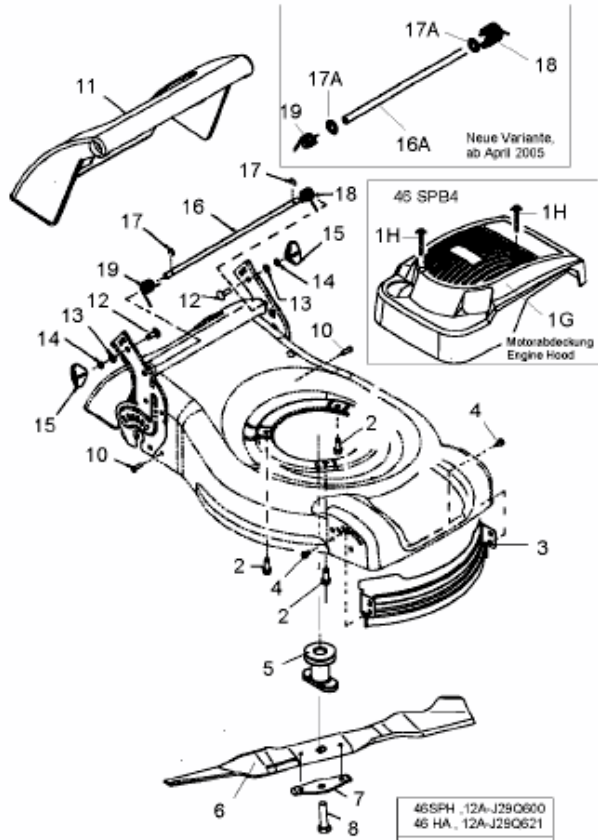

46 SPB > 12A-J24M600 (2006) > GETRIEBE, MESSER, MOTOR

46 SPB	12A-J20H600
46 SPB	12A-J20H604
CPRT 546	12A-J20G641
OK 46SPB	12A-J20H667
46 SPT	12A-J21A800
BBM 46R	12A-J21A619
BBM 46RBS	12A-J20G619
46 SPB 4	12A-J24M676
46 SPB 4	12A-J24R676
46 SPB-4S	12A-J24J676
46 SPH	12A-J28Q600
46 SPH	12A-J28S600
460 SPH	12A-J28Q641
46 SPH	12A-J28Q677
46 SPH	12A-J29Q600
46 HA	12A-J29Q621
500-46-A	12A-J2ME621

Motor / Engine	Nicht abgebildet / not shown	
1	B&S	CPRT 546 BBM 46RBS
1A	B&S	46 SPB OK 46SPB
1B	TEC	46 SPT
1C	TEC	BBM 46R
1D	B&S	46 SPB4 12A-J24M676
1E	B&S	46 SPB4 12A-J24R676
1F	B&S	46SPB-4S
35	HONDA	46SPH, 12A-J28S600
36	HONDA	460SPH 46SPH, 12A-J29Q600 46SPH, 12A-J28Q677
37	HONDA	46SPH, 12A-J29Q600 46 HA, 12A-J28Q621
44	MTD-MOTOR	500-46-A