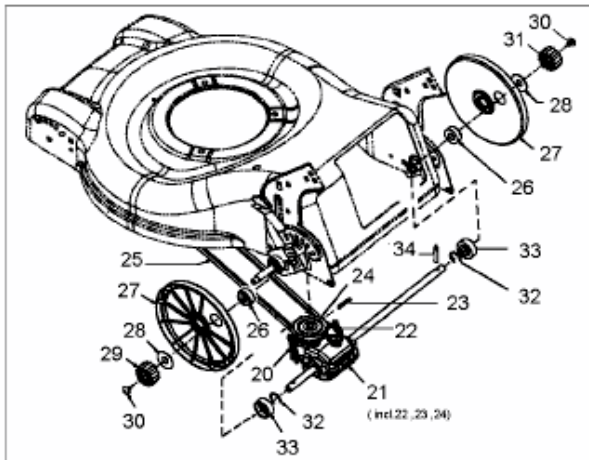

46 SPB > 12A-J24M600 (2006) > GETRIEBE, MESSER, MOTOR

46 SPB	12A-J20H600
46 SPB	12A-J20H604
CPRT 546	12A-J20G641
OK 46SPB	12A-J20H667
46 SPT	12A-J21A800
BBM 46R	12A-J21A619
BBM 46RBS	12A-J20G619
46 SPB 4	12A-J24M676
46 SPB 4	12A-J24R676
46 SPB-4S	12A-J24J676
46 SPH	12A-J28Q600
46 SPH	12A-J28S600
460 SPH	12A-J28Q641
46 SPH	12A-J28Q677
46 SPH	12A-J29Q600
46 HA	12A-J29Q621
500-46-A	12A-J2ME621

Motor / Engine	Nicht abgebildet / not shown	
1	B&S	CPRT 546 BBM 46RBS
1A	B&S	46 SPB OK 46SPB
1B	TEC	46 SPT
1C	TEC	BBM 46R
1D	B&S	46 SPB4 12A-J24M676
1E	B&S	46 SPB4 12A-J24R676
1F	B&S	46SPB-4S
35	HONDA	46SPH, 12A-J28S600
36	HONDA	460SPH 46SPH, 12A-J29Q600 46SPH, 12A-J28Q677
37	HONDA	46SPH, 12A-J29Q600 46 HA, 12A-J28Q621
44	MTD-MOTOR	500-46-A