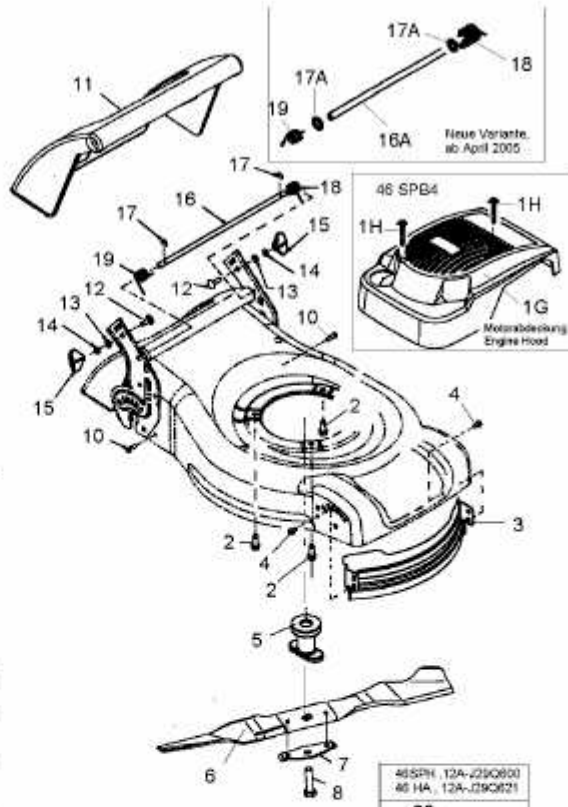

46 SPB	12A-J20H800
46 SPB	12A-J20H804
CPRT 546	12A-J20G641
OK 46SPB	12A-J20H887
46 SPT	12A-J21A800
BBM 46R	12A-J21A819
BBM 46RBS	12A-J20G819
46 SPB 4	12A-J24M876
46 SPB 4	12A-J24R876
46 SPB-4S	12A-J24J876
46 SPH	12A-J29Q600
46 SPH	12A-J29S600
460 SPH	12A-J29Q641
46 SPH	12A-J29Q677
46 SPH	12A-J29Q680
46 HA	12A-J29Q621
500-46-A	12A-J2MER21

Motor / Engine	Nicht abgebildet / not shown
1	B&S CPRT 546 80M 15RBS
1A	B&S 46 SPB OK 46SPB
1B	TEC 46 SPT
1C	TEC 88M 46R
1D	B&S 46 SPB4 12A-J24M876
1E	B&S 46 SPB4 12A-J24R876
1F	B&S 46SPB-4S
35	HONDA 46SPH, 12A-J29S600
36	HONDA 460SPH, 12A-J29Q600 46SPH, 12A-J29Q677
37	HONDA 46SPH, 12A-J29Q680 46 HA, 12A-J29Q621
44	MTD-MOTOR 600 46-A