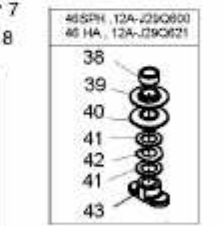

46 SPB	12A-J20H800
46 SPB	12A-J20H804
CPRT 546	12A-J20G641
OK 46SPB	12A-J20H887
46 SPT	12A-J21A800
BBM 46R	12A-J21A819
BBM 46RBS	12A-J20G819
46 SPB 4	12A-J24M876
46 SPB 4	12A-J24R876
46 SPB-4S	12A-J24J876
46 SPH	12A-J29Q600
46 SPH	12A-J29S600
460 SPH	12A-J29Q641
46 SPH	12A-J29Q677
46 SPH	12A-J29Q680
46 HA	12A-J29Q621
500-46-A	12A-J2MER21

Motor / Engine	Nicht abgebildet / not shown
1	B&S CPRT 546 80M 15RBS
1A	B&S 46 SPB OK 46SPB
1B	TEC 46 SPT
1C	TEC 88M 46R
1D	B&S 46 SPB4 12A-J24M876
1E	B&S 46 SPB4 12A-J24R876
1F	B&S 46SPB-4S
35	HONDA 46SPH, 12A-J29S600
36	HONDA 460SPH, 12A-J29Q600 46SPH, 12A-J29Q677
37	HONDA 46SPH, 12A-J29Q680 46 HA, 12A-J29Q621
44	MTD-MOTOR 600 46-A