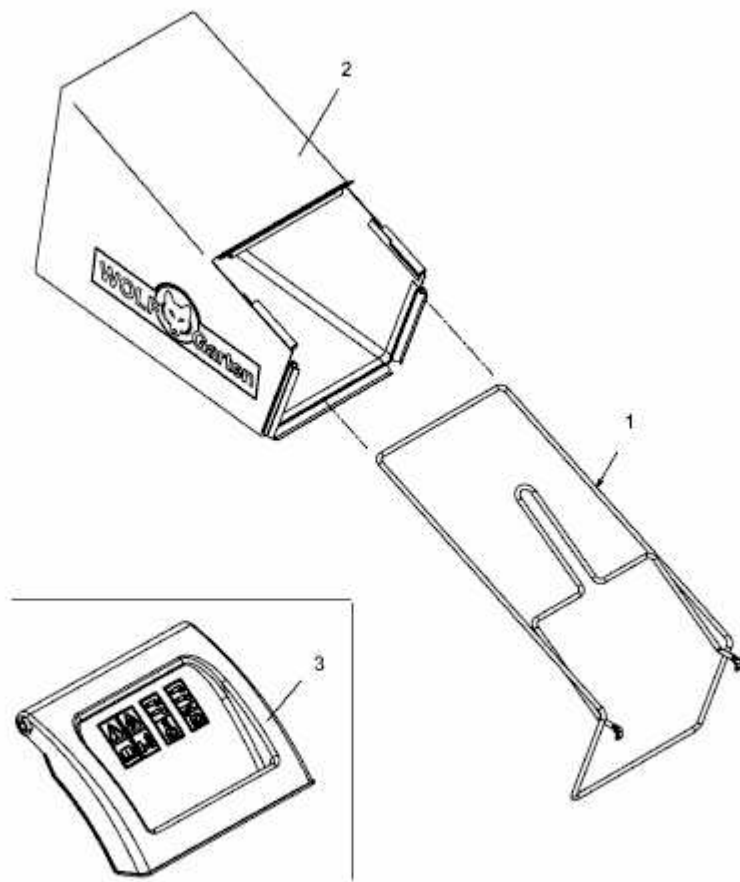

SELECT 4600 AB > 12A-J20X650 (2012) > GRASFANGSACK

E3-06612A-01