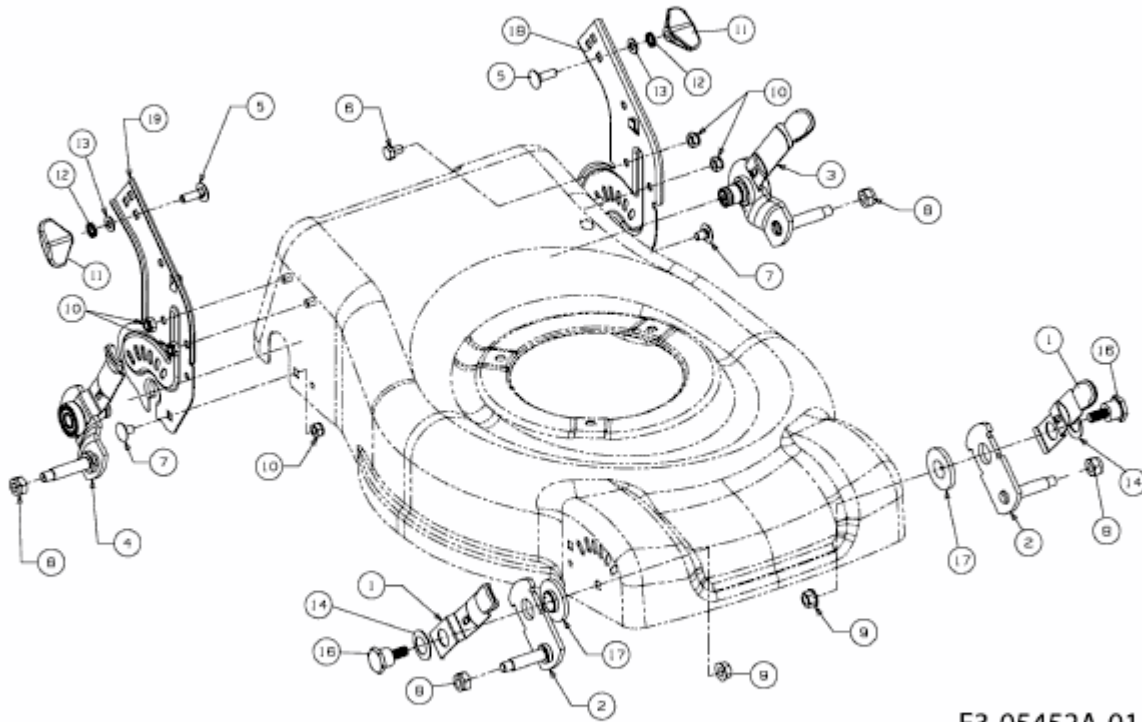

SELECT 4600 AB > 12A-J20X650 (2012) > SCHNITTHÖHENVERSTELLUNG

E3-05452A-01