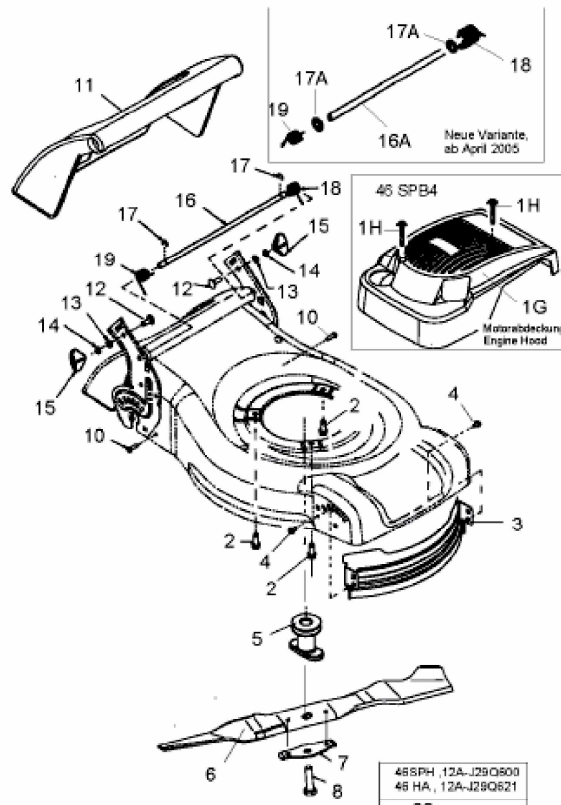

46 SPB > 12A-J20H667 (2005) > GETRIEBE, MESSER, MOTOR

46 SPB	12A-J20H600
46 SPB	12A-J20H604
CPRT 546	12A-J20G641
OK 46SPB	12A-J20H667
46 SPT	12A-J21A600
BBM 46R	12A-J21A619
BBM 46RBS	12A-J20G619
46 SPB 4	12A-J24M676
46 SPB 4	12A-J24R676
46 SPB-4S	12A-J24J676
46 SPH	12A-J28Q600
46 SPH	12A-J26S600
460 SPH	12A-J28Q641
46 SPH	12A-J26Q677
46 SPH	12A-J29Q600
46 HA	12A-J29Q621
500-46-A	12A-J2ME621

Motor / Engine	Nicht abgebildet / not shown	
1	B&S	CPRT 546 BBM 46RBS
1A	B&S	46 SPB OK 46SPB
1B	TEC	46 SPT
1C	TEC	BBM 46R
1D	B&S	46 SPB4 12A-J24M676
1E	B&S	46 SPB4 12A-J24R676
1F	B&S	46SPB-4S
35	HONDA	46SPH, 12A-J28S600
36	HONDA	46SPH, 12A-J28Q600 46SPH, 12A-J28Q677
37	HONDA	46SPH, 12A-J28Q600 46 HA, 12A-J29Q621
44	MTD-MOTOR	500-46-A