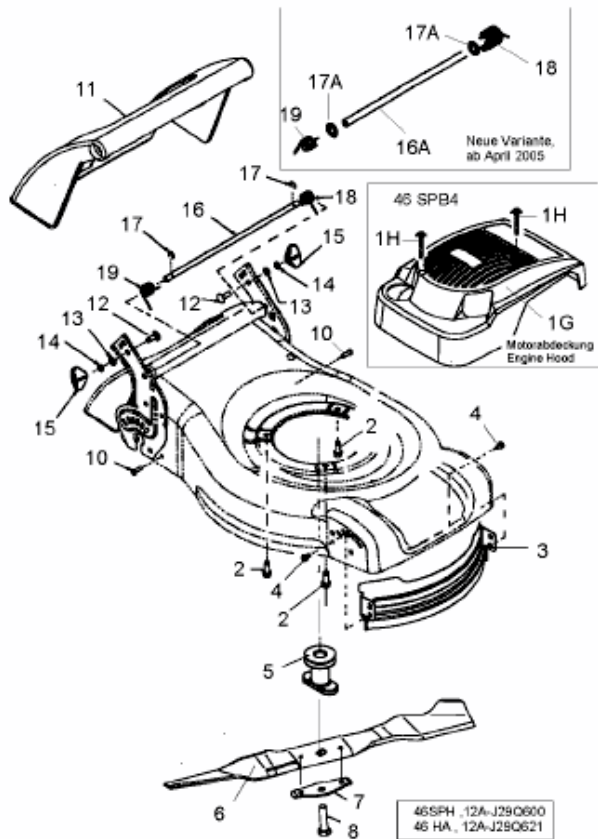

46 SPB > 12A-J20H600 (2005) > GETRIEBE, MESSER, MOTOR

46 SPB	12A-J20H600
46 SPB	12A-J20H604
CPRT 546	12A-J20G641
OK 46SPB	12A-J20H667
46 SPT	12A-J21A800
BBM 46R	12A-J21A619
BBM 46RBS	12A-J20G619
46 SPB 4	12A-J24M676
46 SPB 4	12A-J24R676
46 SPB-4S	12A-J24J676
46 SPH	12A-J28Q600
46 SPH	12A-J28S600
460 SPH	12A-J28Q641
46 SPH	12A-J28Q677
46 SPH	12A-J29Q600
46 HA	12A-J29Q621
500-46-A	12A-J2ME621

Motor / Engine	Nicht abgebildet / not shown	
1	B&S	CPRT 546 BBM 46RBS
1A	B&S	46 SPB OK 46SPB
1B	TEC	46 SPT
1C	TEC	BBM 46R
1D	B&S	46 SPB4 12A-J24M676
1E	B&S	46 SPB4 12A-J24R676
1F	B&S	46SPB-4S
35	HONDA	46SPH, 12A-J28S600
36	HONDA	460SPH 46SPH, 12A-J29Q600 46SPH, 12A-J28Q677
37	HONDA	46SPH, 12A-J29Q600 46 HA, 12A-J28Q621
44	MTD-MOTOR	500-46-A