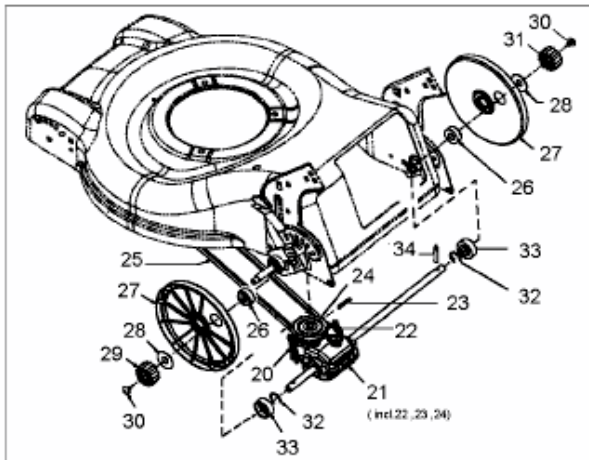

46 SPB > 12A-J20H600 (2005) > GETRIEBE, MESSER, MOTOR

46 SPB	12A-J20H600
46 SPB	12A-J20H604
CPRT 546	12A-J20G641
OK 46SPB	12A-J20H667
46 SPT	12A-J21A800
BBM 46R	12A-J21A619
BBM 46RBS	12A-J20G619
46 SPB 4	12A-J24M676
46 SPB 4	12A-J24R676
46 SPB-4S	12A-J24J676
46 SPH	12A-J28Q600
46 SPH	12A-J28S600
460 SPH	12A-J28Q641
46 SPH	12A-J28Q677
46 SPH	12A-J29Q600
46 HA	12A-J29Q621
500-46-A	12A-J2ME621

Motor / Engine	Nicht abgebildet / not shown	
1	B&S	CPRT 546 BBM 46RBS
1A	B&S	46 SPB OK 46SPB
1B	TEC	46 SPT
1C	TEC	BBM 46R
1D	B&S	46 SPB4 12A-J24M676
1E	B&S	46 SPB4 12A-J24R676
1F	B&S	46SPB-4S
35	HONDA	46SPH, 12A-J28S600
36	HONDA	460SPH 46SPH, 12A-J29Q600 46SPH, 12A-J28Q677
37	HONDA	46SPH, 12A-J29Q600 46 HA, 12A-J28Q621
44	MTD-MOTOR	500-46-A