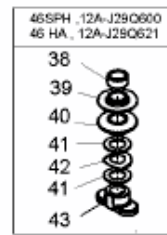

46 SPB > 12A-J20H600 (2005) > GETRIEBE, MESSER, MOTOR

46 SPB	12A-J20H600
46 SPB	12A-J20H604
CPRT 546	12A-J20G641
OK 46SPB	12A-J20H667
46 SPT	12A-J21A800
BBM 46R	12A-J21A619
BBM 46RBS	12A-J20G619
46 SPB 4	12A-J24M676
46 SPB 4	12A-J24R676
46 SPB-4S	12A-J24J676
46 SPH	12A-J28Q600
46 SPH	12A-J28S600
460 SPH	12A-J28Q641
46 SPH	12A-J28Q677
46 SPH	12A-J29Q600
46 HA	12A-J29Q621
500-46-A	12A-J2ME621

Motor / Engine	Nicht abgebildet / not shown	
1	B&S	CPRT 546 BBM 46RBS
1A	B&S	46 SPB OK 46SPB
1B	TEC	46 SPT
1C	TEC	BBM 46R
1D	B&S	46 SPB4 12A-J24M676
1E	B&S	46 SPB4 12A-J24R676
1F	B&S	46SPB-4S
35	HONDA	46SPH, 12A-J28S600
36	HONDA	460SPH 46SPH, 12A-J29Q600 46SPH, 12A-J28Q677
37	HONDA	46SPH, 12A-J29Q600 46 HA, 12A-J28Q621
44	MTD-MOTOR	500-46-A