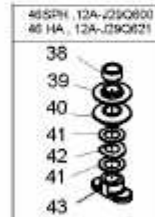

12A-J20G641 (2005) > GETRIEBE, MESSER, MOTOR

46 SPB	12A-J20H600
46 SPB	12A-J20H604
CPRT 546	12A-J20G641
OK 46SPB	12A-J20H667
46 SPT	12A-J21A600
BBM 46R	12A-J21A619
BBM 46RBS	12A-J20G619
46 SPB 4	12A-J24M676
46 SPB 4	12A-J24R676
46 SPB-4S	12A-J24J676
46 SPH	12A-J29Q600
46 SPH	12A-J29S600
460 SPH	12A-J29G641
46 SPH	12A-J29G677
46 SPH	12A-J29Q600
46 HA	12A-J29G621
500-65-A	12A-J2MER21

Motor / Engine	Nicht abgebildet / not shown
1	B&S CPRT 546 80M 16RBS
1A	B&S 46 SPB OK 46SPB
1B	TEC 46 SPT
1C	TEC BBM 46R
1D	B&S 46 SPB4 12A-J24M676
1E	B&S 46 SPB4 12A-J24R676
1F	B&S 46SPB-4S
35	HONDA 46SPH, 12A-J29S600
36	HONDA 460SPH, 12A-J29G641 46SPH, 12A-J29G677
37	HONDA 46SPH, 12A-J29Q600 46 HA, 12A-J29G621
44	MTD- MOTOR 600 65-A