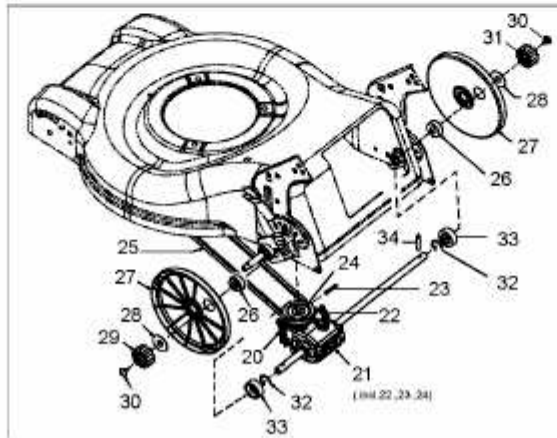

12A-J20G641 (2005) > GETRIEBE, MESSER, MOTOR

46 SPB	12A-J20H600
46 SPB	12A-J20H604
CPRT 546	12A-J20G641
OK 46SPB	12A-J20H667
46 SPT	12A-J21A600
BBM 46R	12A-J21A619
BBM 46RBS	12A-J20G619
46 SPB 4	12A-J24M676
46 SPB 4	12A-J24R676
46 SPB-4S	12A-J24J676
46 SPH	12A-J29Q600
46 SPH	12A-J29S600
460 SPH	12A-J29G641
46 SPH	12A-J29G677
46 SPH	12A-J29Q600
46 HA	12A-J29G621
500-65-A	12A-J2MER21

Motor / Engine	Nicht abgebildet / not shown
1	B&S CPRT 546 80M 16RBS
1A	B&S 46 SPB OK 46SPB
1B	TEC 46 SPT
1C	TEC BBM 46R
1D	B&S 46 SPB4 12A-J24M676
1E	B&S 46 SPB4 12A-J24R676
1F	B&S 46SPB-4S
35	HONDA 46SPH, 12A-J29S600
36	HONDA 460SPH, 12A-J29G641 46SPH, 12A-J29G677
37	HONDA 46SPH, 12A-J29Q600 46 HA, 12A-J29G621
44	MTD- MOTOR 600 65-A