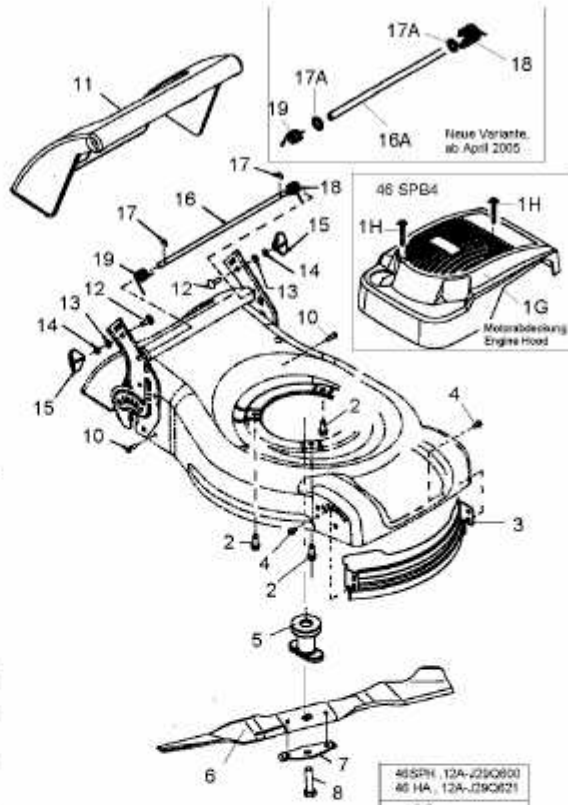

12A-J20G641 (2005) > GETRIEBE, MESSER, MOTOR

46 SPB	12A-J20H600
46 SPB	12A-J20H604
CPRT 546	12A-J20G641
OK 46SPB	12A-J20H667
46 SPT	12A-J21A600
BBM 46R	12A-J21A619
BBM 46RBS	12A-J20G619
46 SPB 4	12A-J24M676
46 SPB 4	12A-J24R676
46 SPB-4S	12A-J24J676
46 SPH	12A-J29Q600
46 SPH	12A-J29S600
460 SPH	12A-J29G641
46 SPH	12A-J29G677
46 SPH	12A-J29Q600
46 HA	12A-J29G621
500-65-A	12A-J2MER21

Motor / Engine	Nicht abgebildet / not shown
1	B&S CPRT 546 80M 16RBS
1A	B&S 46 SPB OK 46SPB
1B	TEC 46 SPT
1C	TEC BBM 46R
1D	B&S 46 SPB4 12A-J24M676
1E	B&S 46 SPB4 12A-J24R676
1F	B&S 46SPB-4S
35	HONDA 46SPH, 12A-J29S600
36	HONDA 460SPH, 12A-J29G641 46SPH, 12A-J29G677
37	HONDA 46SPH, 12A-J29Q600 46 HA, 12A-J29G621
44	MTD- MOTOR 600 65-A