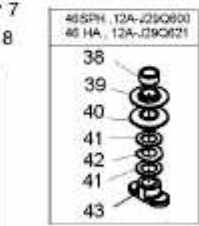

12A-J20G619 (2005) > GETRIEBE, MESSER, MOTOR

46 SPB	12A-J20H600
46 SPB	12A-J20H604
CPRT 546	12A-J20G641
OK 46SPB	12A-J20H667
46 SPT	12A-J21A600
BBM 46R	12A-J21A619
BBM 46RBS	12A-J20G619
46 SPB 4	12A-J24M676
46 SPB 4	12A-J24R676
46 SPB-4S	12A-J24J676
46 SPH	12A-J29Q600
46 SPH	12A-J29S600
460 SPH	12A-J29Q641
46 SPH	12A-J29Q677
46 SPH	12A-J29Q680
46 HA	12A-J29Q621
500-65-A	12A-J2MER21

Motor / Engine	Nicht abgebildet / not shown
1	B&S CPRT 546 80M 16RBS
1A	B&S 46 SPB OK 46SPB
1B	TEC 46 SPT
1C	TEC BBM 46R
1D	B&S 46 SPB4 12A-J24M676
1E	B&S 46 SPB4 12A-J24R676
1F	B&S 46SPB-4S
35	HONDA 46SPH, 12A-J29S600
36	HONDA 460SPH, 12A-J29Q600 46SPH, 12A-J29Q677
37	HONDA 46SPH, 12A-J29Q680 46 HA, 12A-J29Q621
44	MTD- MOTOR 600 65-A