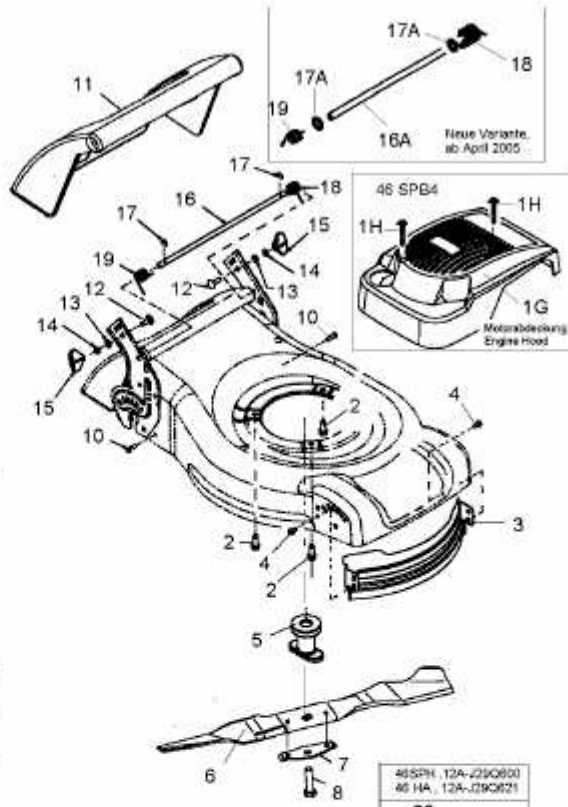

12A-J20G619 (2005) > GETRIEBE, MESSER, MOTOR

46 SPB	12A-J20H600
46 SPB	12A-J20H604
CPRT 546	12A-J20G641
OK 46SPB	12A-J20H667
46 SPT	12A-J21A600
BBM 46R	12A-J21A619
BBM 46RBS	12A-J20G619
46 SPB 4	12A-J24M676
46 SPB 4	12A-J24R676
46 SPB-4S	12A-J24J676
46 SPH	12A-J29Q600
46 SPH	12A-J29S600
460 SPH	12A-J29Q641
46 SPH	12A-J29Q677
46 SPH	12A-J29Q680
46 HA	12A-J29Q621
500-65-A	12A-J2MER21

Motor / Engine	Nicht abgebildet / not shown
1	B&S CPRT 546 80M 16RBS
1A	B&S 46 SPB OK 46SPB
1B	TEC 46 SPT
1C	TEC BBM 46R
1D	B&S 46 SPB4 12A-J24M676
1E	B&S 46 SPB4 12A-J24R676
1F	B&S 46SPB-4S
35	HONDA 46SPH, 12A-J29S600
36	HONDA 460SPH, 12A-J29Q600 46SPH, 12A-J29Q677
37	HONDA 46SPH, 12A-J29Q680 46 HA, 12A-J29Q621
44	MTD- MOTOR 600 65-A