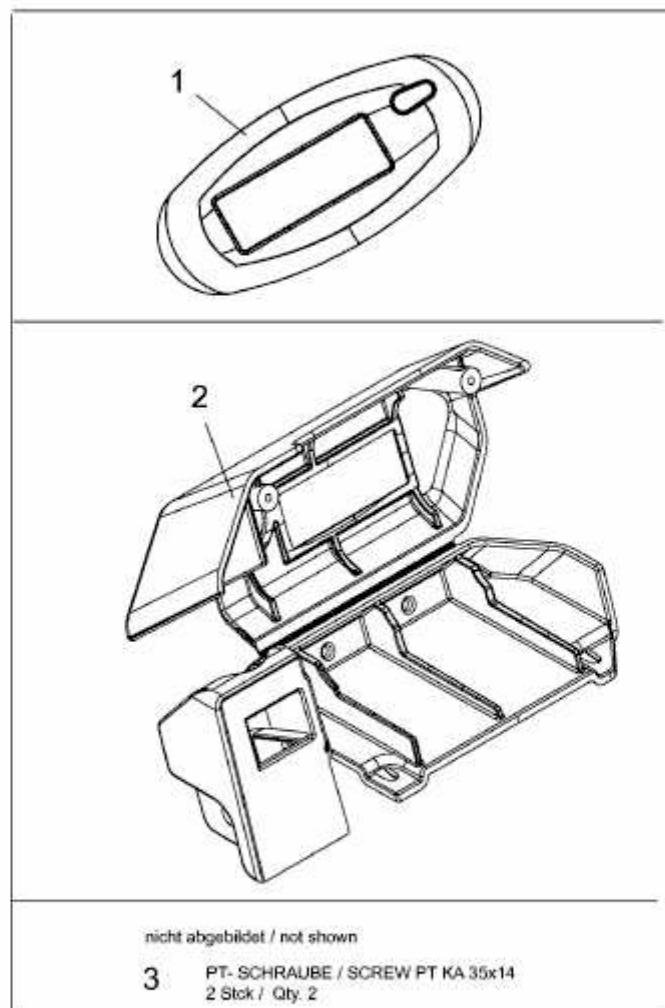

BLUE POWER 40 A > 12A-I45A650 (2013) > SERVICEANZEIGE

E3-06909A-01