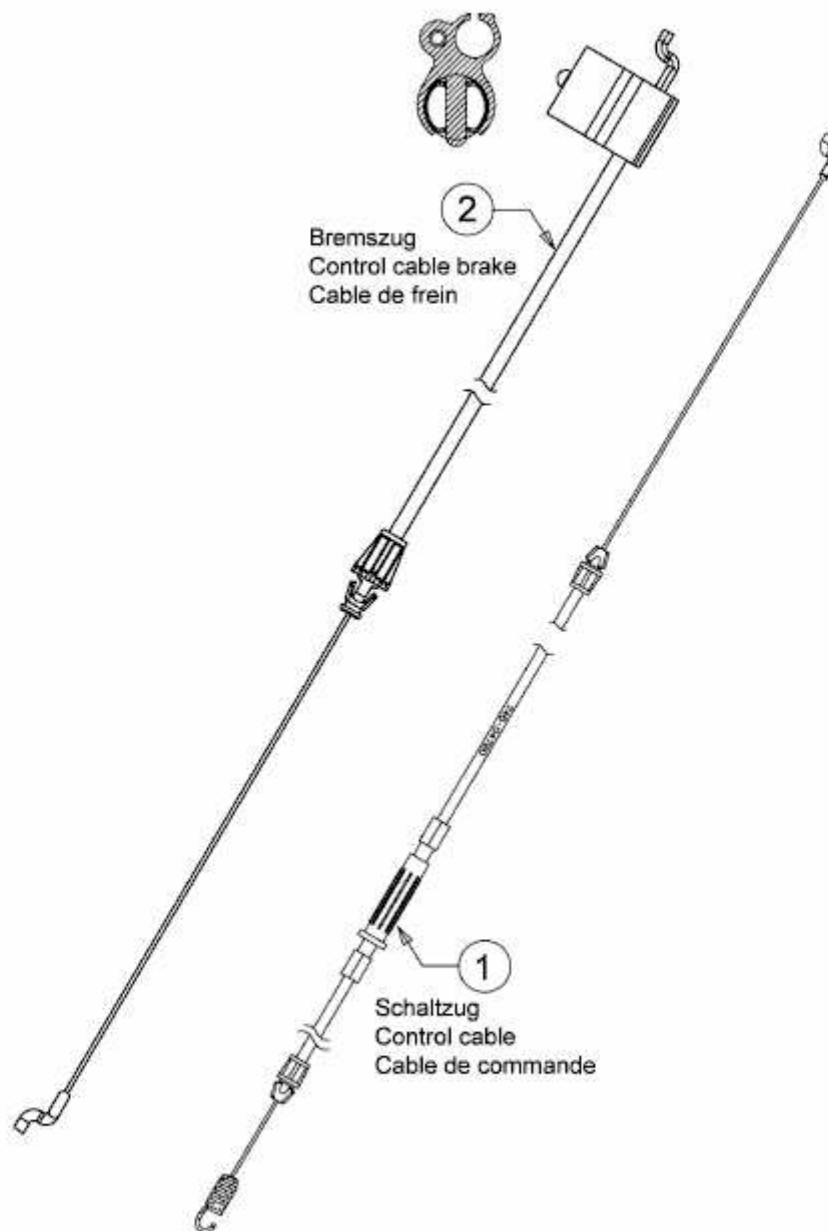

BLUE POWER 40 A > 12A-I45A650 (2013) > BOWDENZÜGE

E3-07172A-01