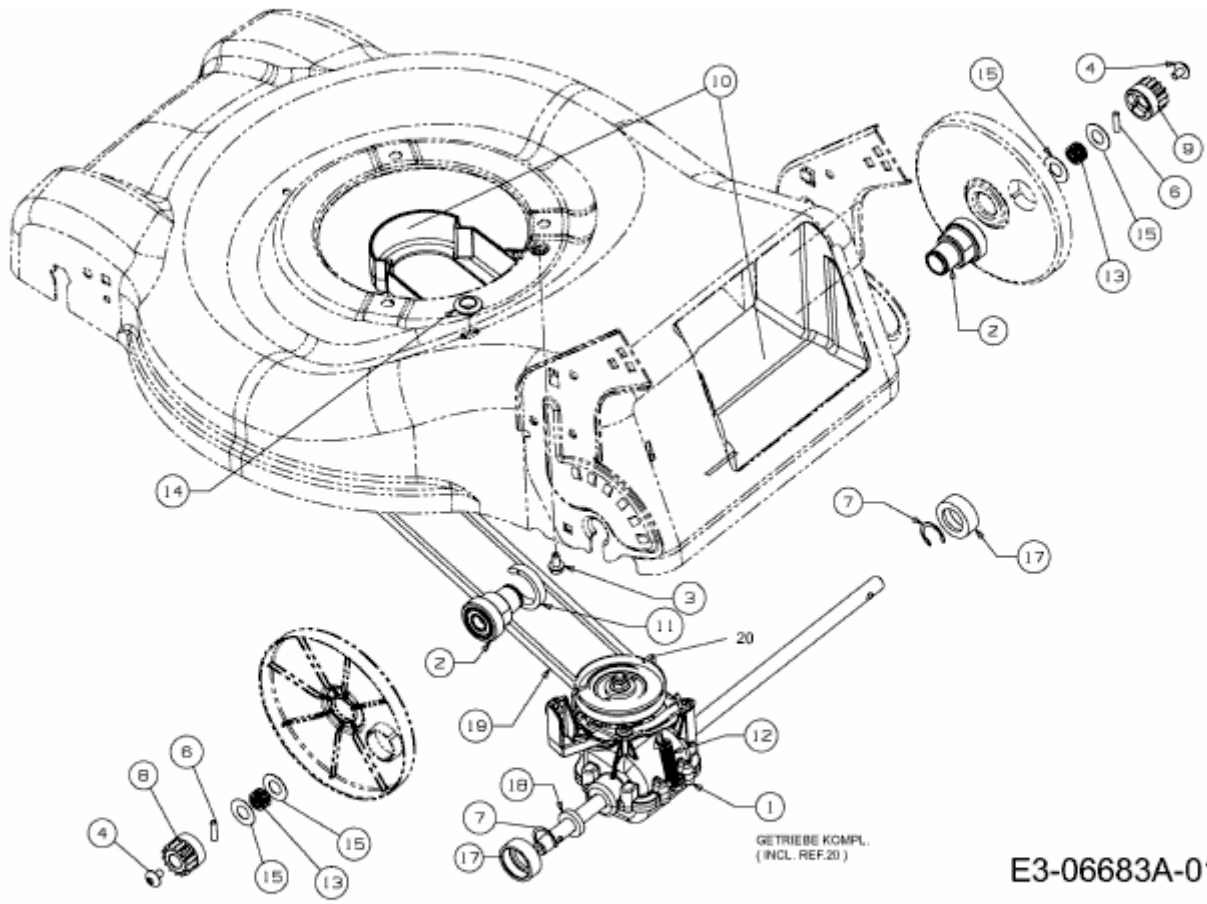

BLUE POWER 40 A > 12A-I45A650 (2013) > GETRIEBE

E3-06683A-01