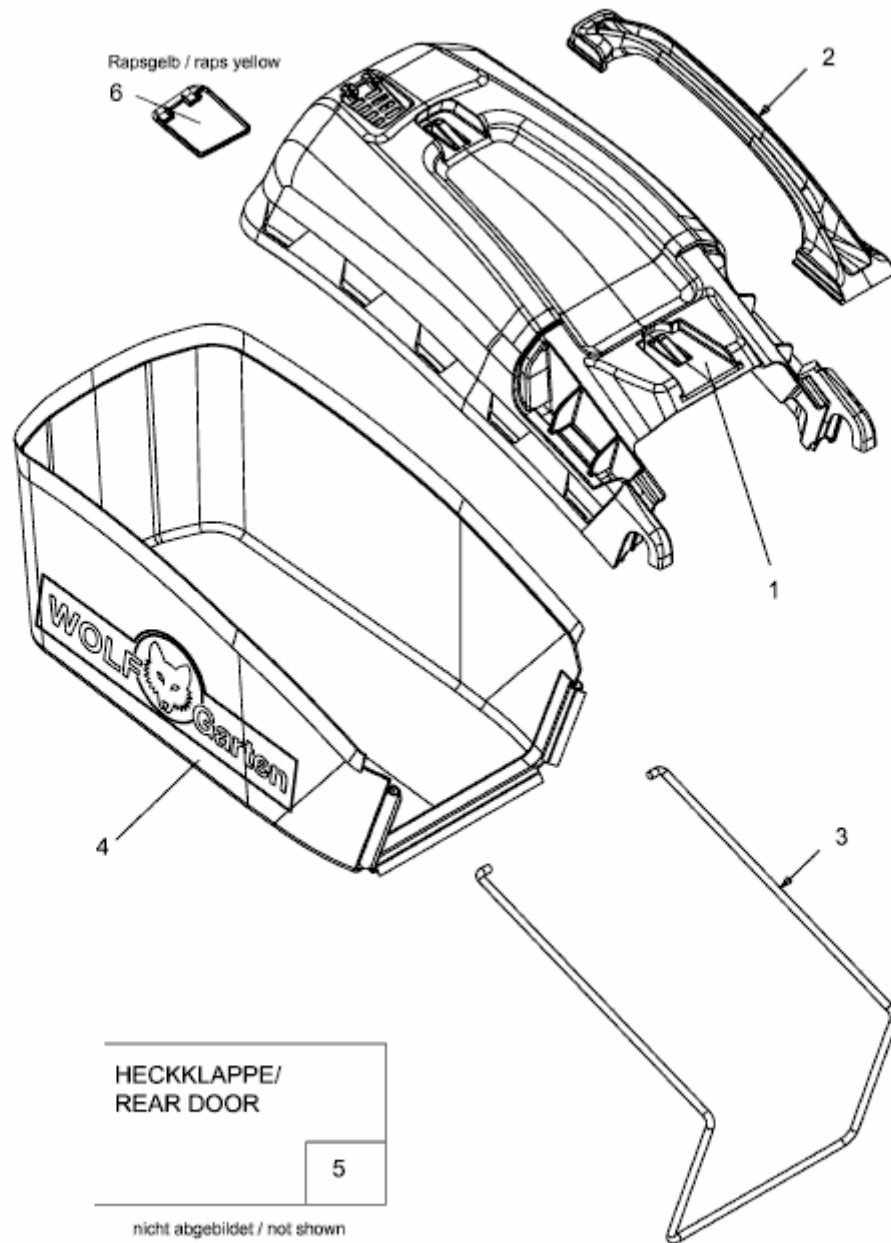

BLUE POWER 40 A > 12A-I45A650 (2013) > GRASFANGSACK

E3-06617A-01