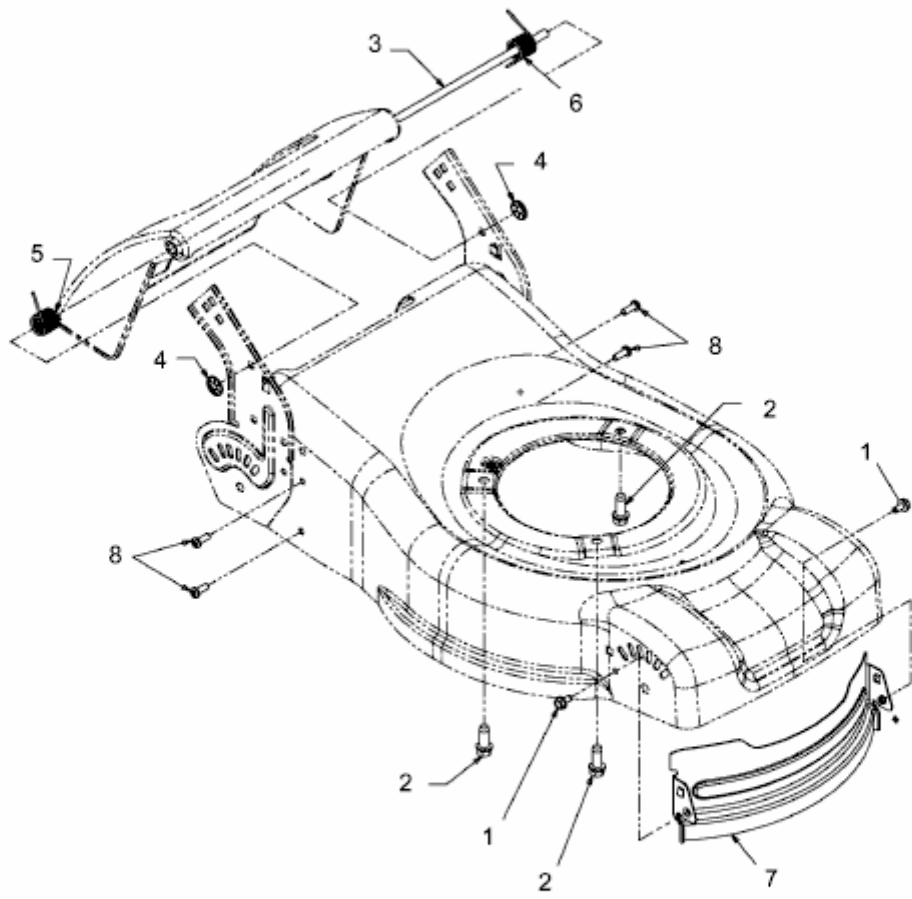

BLUE POWER 40 A > 12A-I45A650 (2013) > LEITBLECH VORNE, STANGE HECKKLAPPE

E3-05677B-01