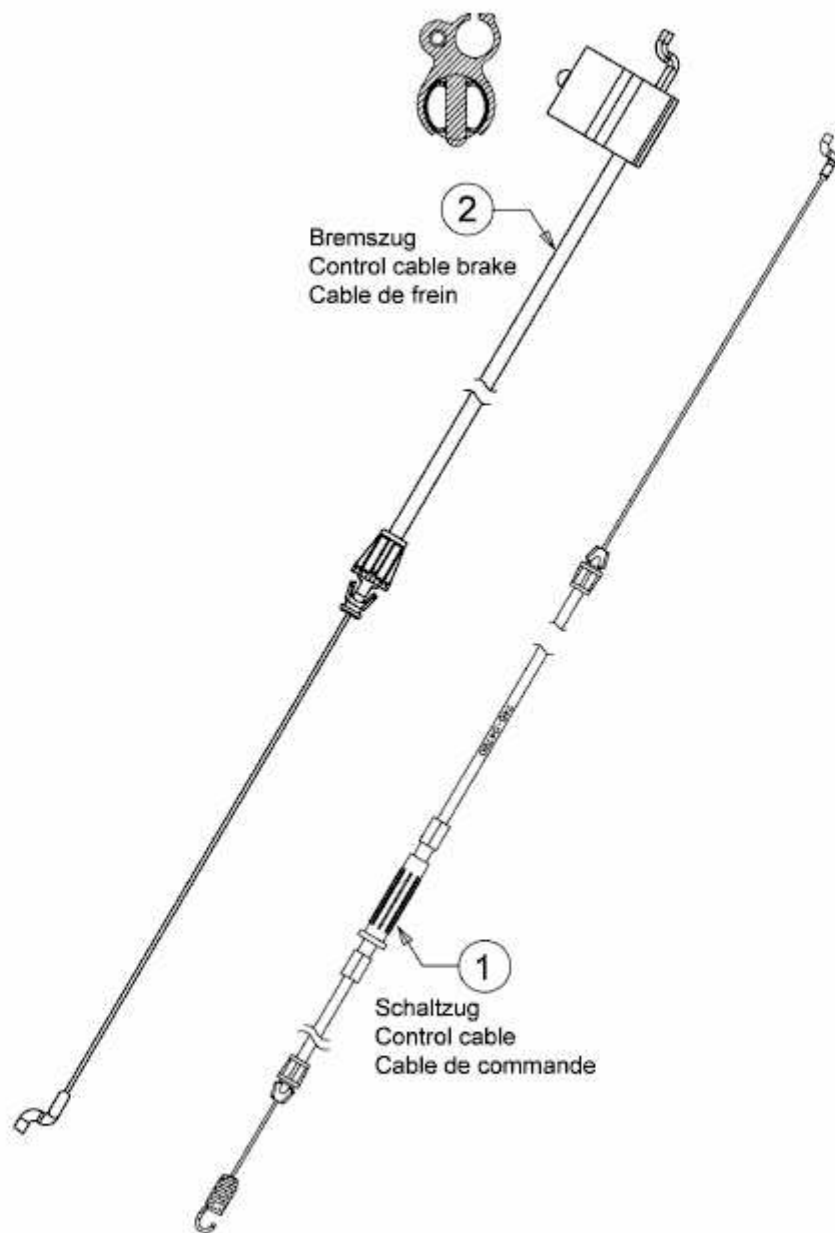

## BLUE POWER 40 A &gt; 12A-I45A650 (2012) &gt; BOWDENZÜGE

E3-07172A-01