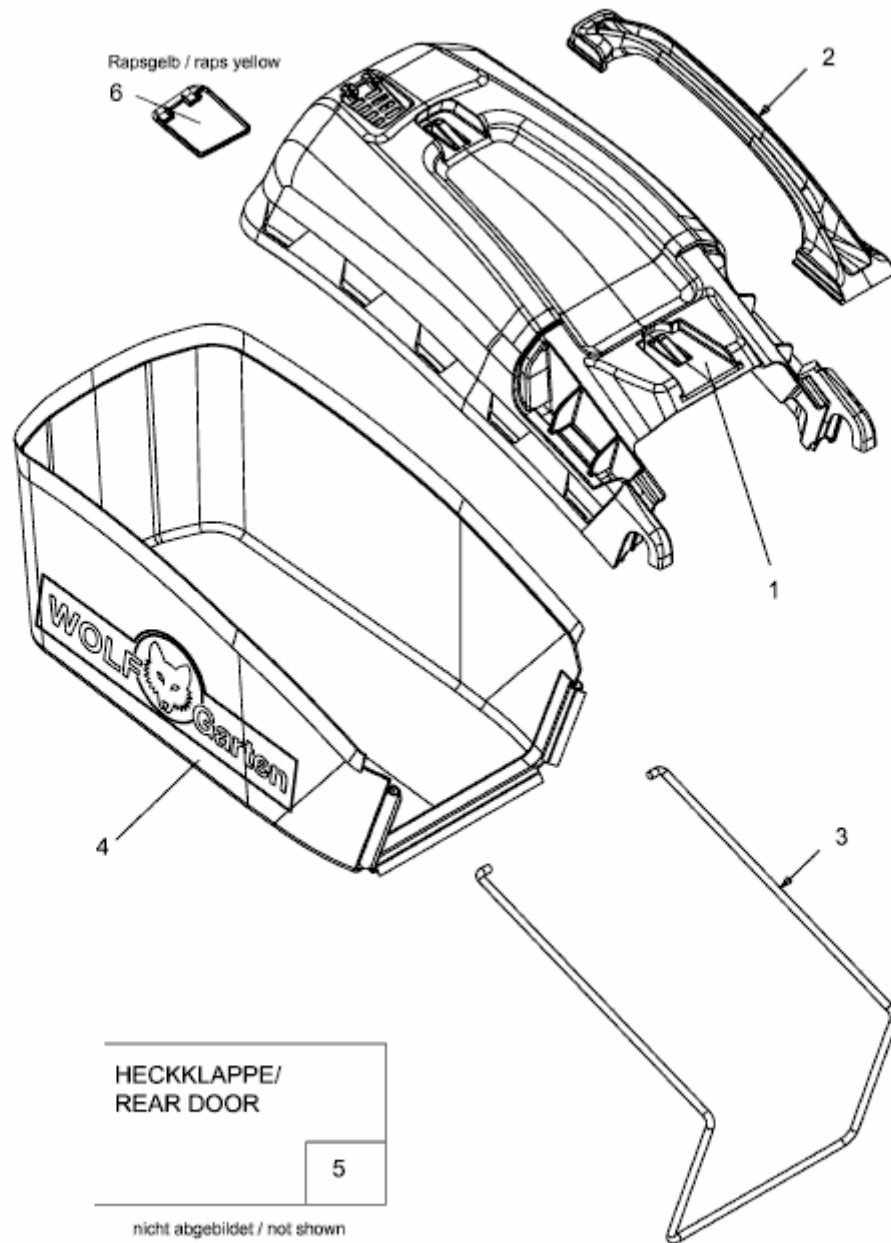

BLUE POWER 40 A > 12A-I45A650 (2012) > GRASFANGSACK

E3-06617A-01