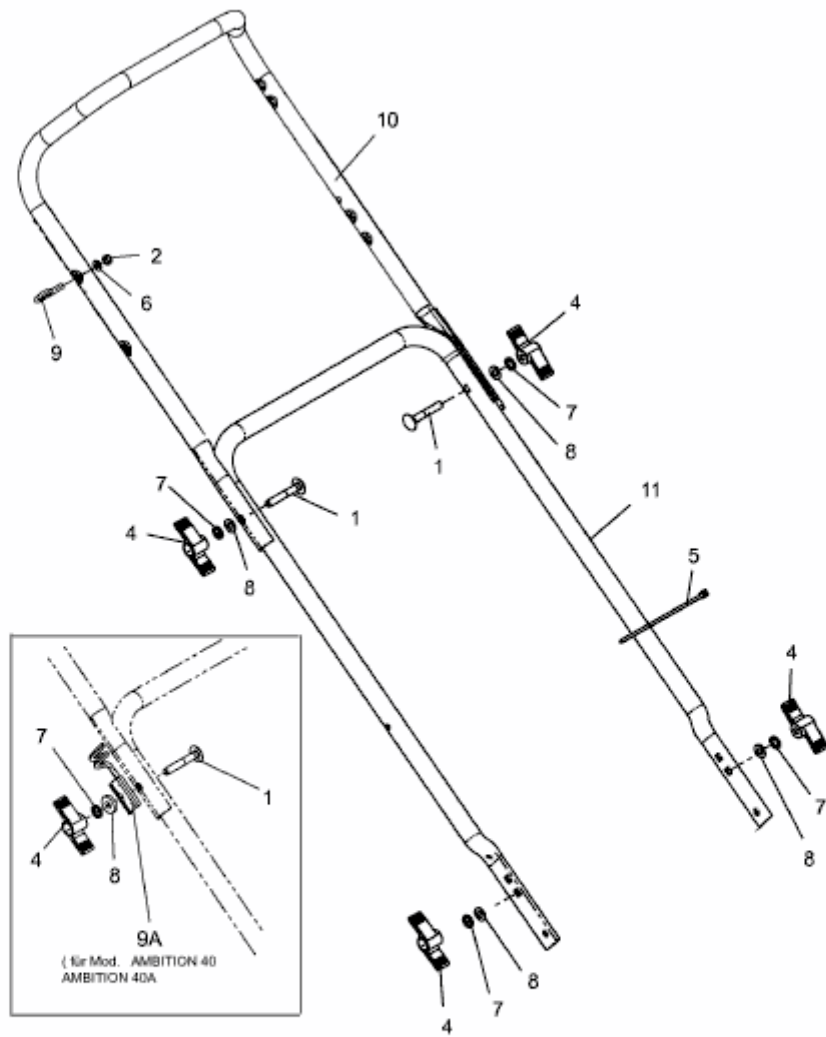

BLUE POWER 40 A > 12A-I45A650 (2011) > HOLM

E3-06618A-01