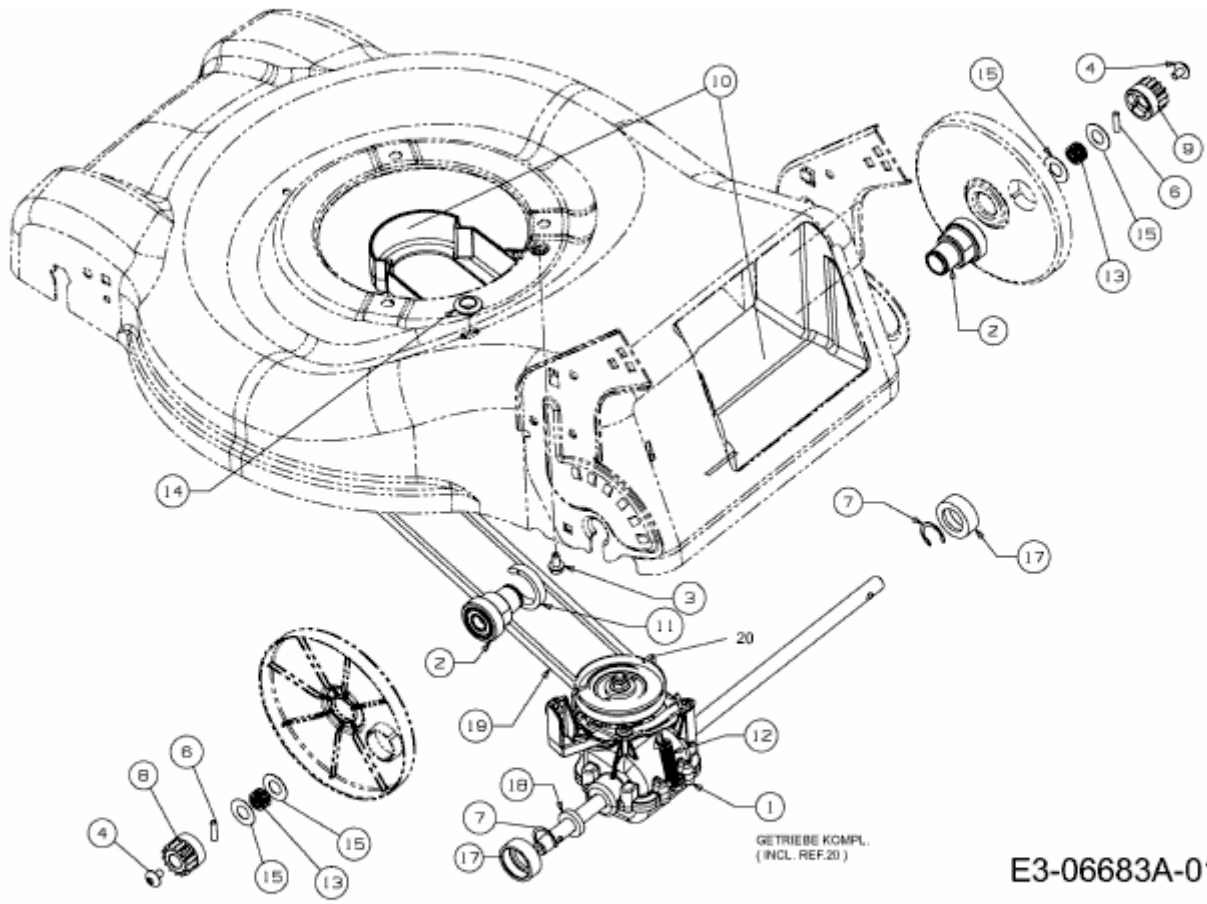

BLUE POWER 40 A > 12A-I45A650 (2011) > GETRIEBE

E3-06683A-01