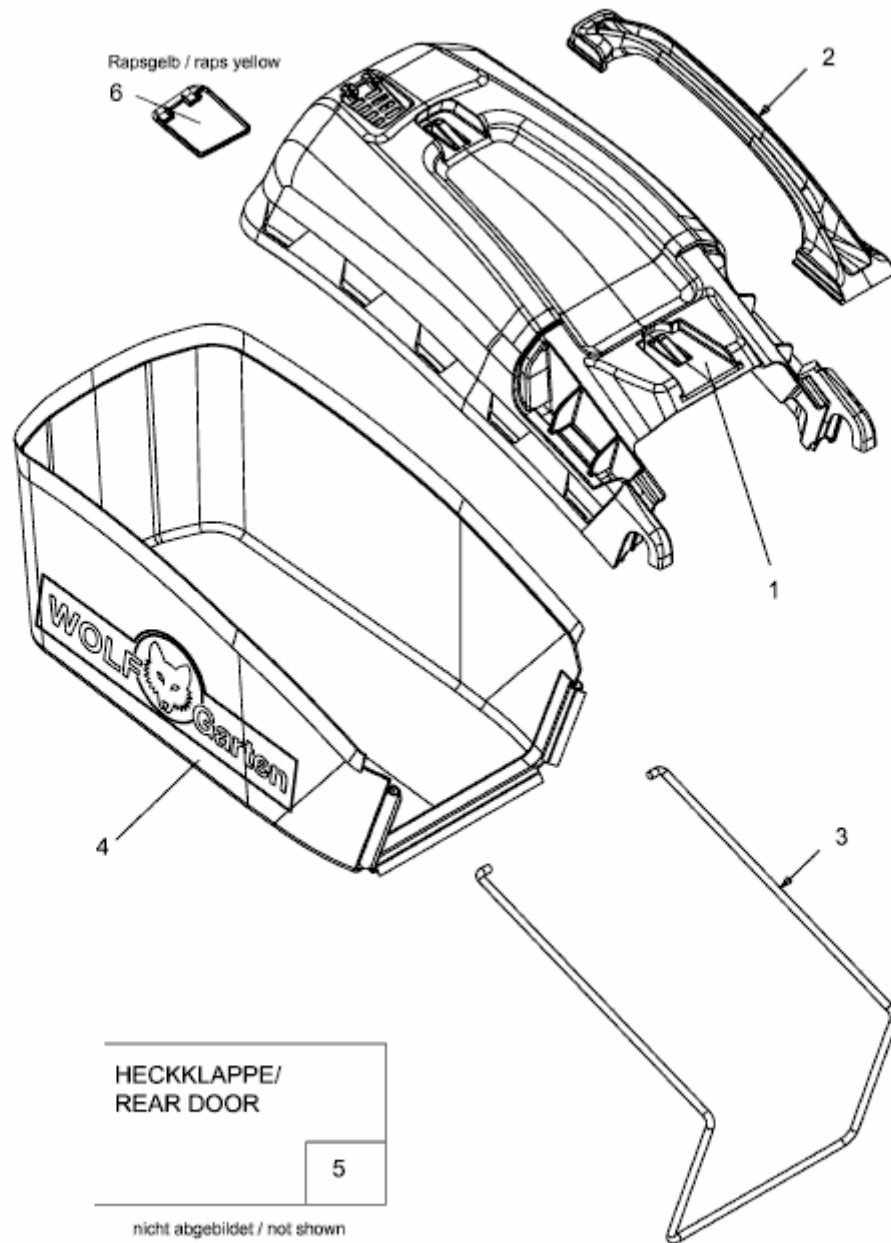

BLUE POWER 40 A > 12A-I45A650 (2011) > GRASFANGSACK

E3-06617A-01