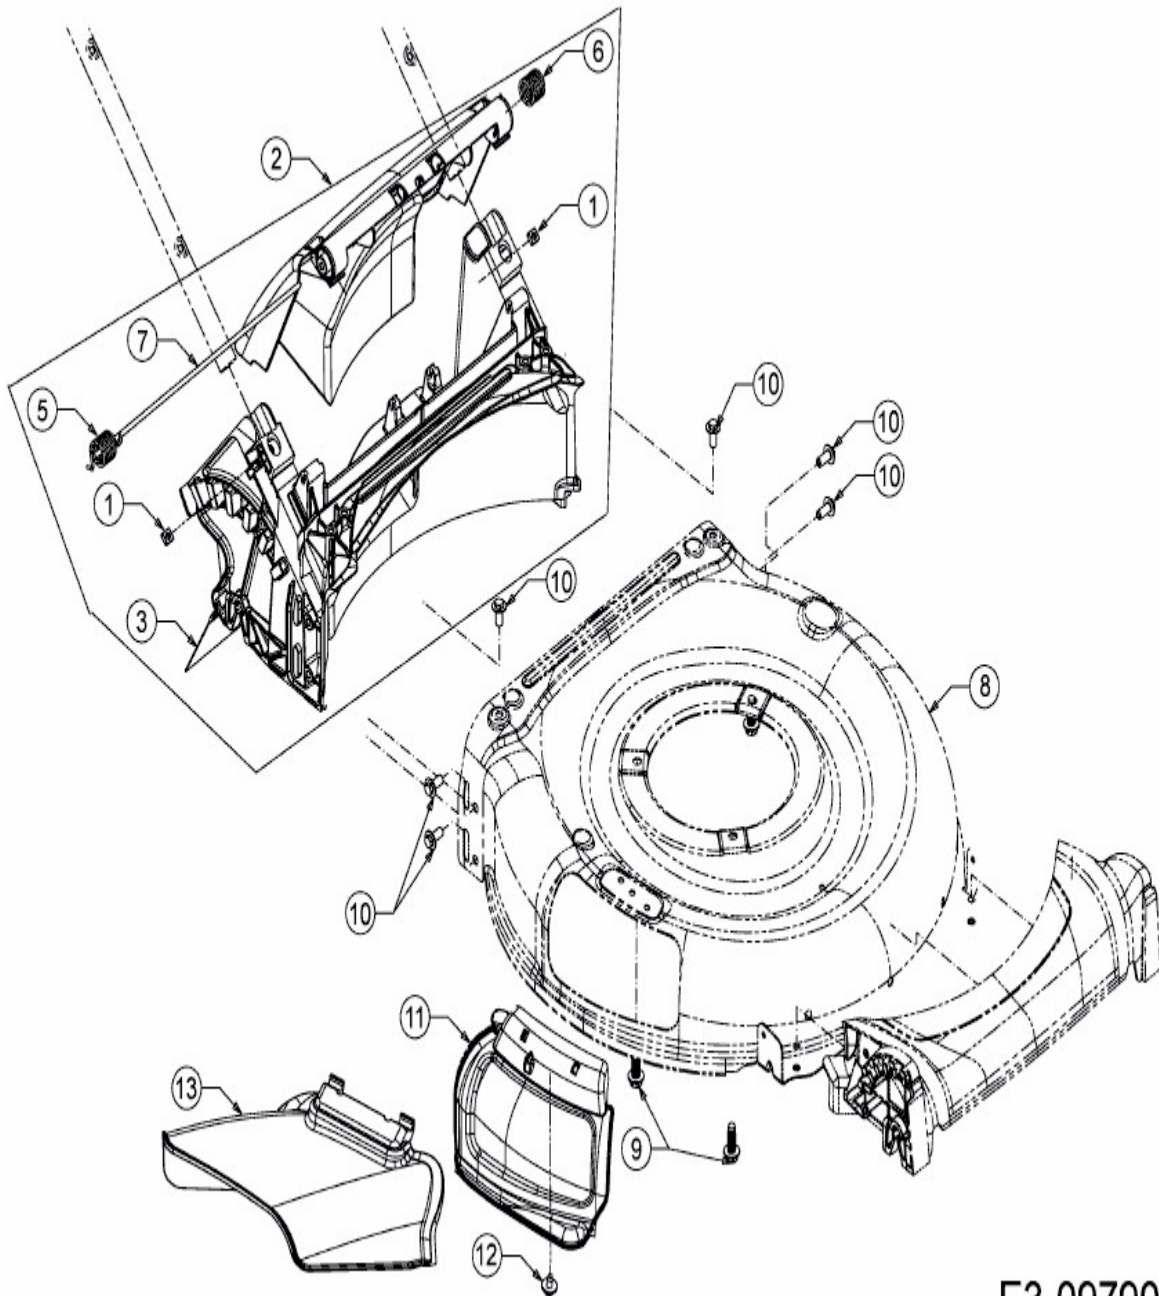

[Yard Machines 21" > 12A-B2A3360 \(2017\) > Deflektor, Leitstück hinten, Mähwerksgehäuse, Mulchklappe](#)

E3-09790A-01