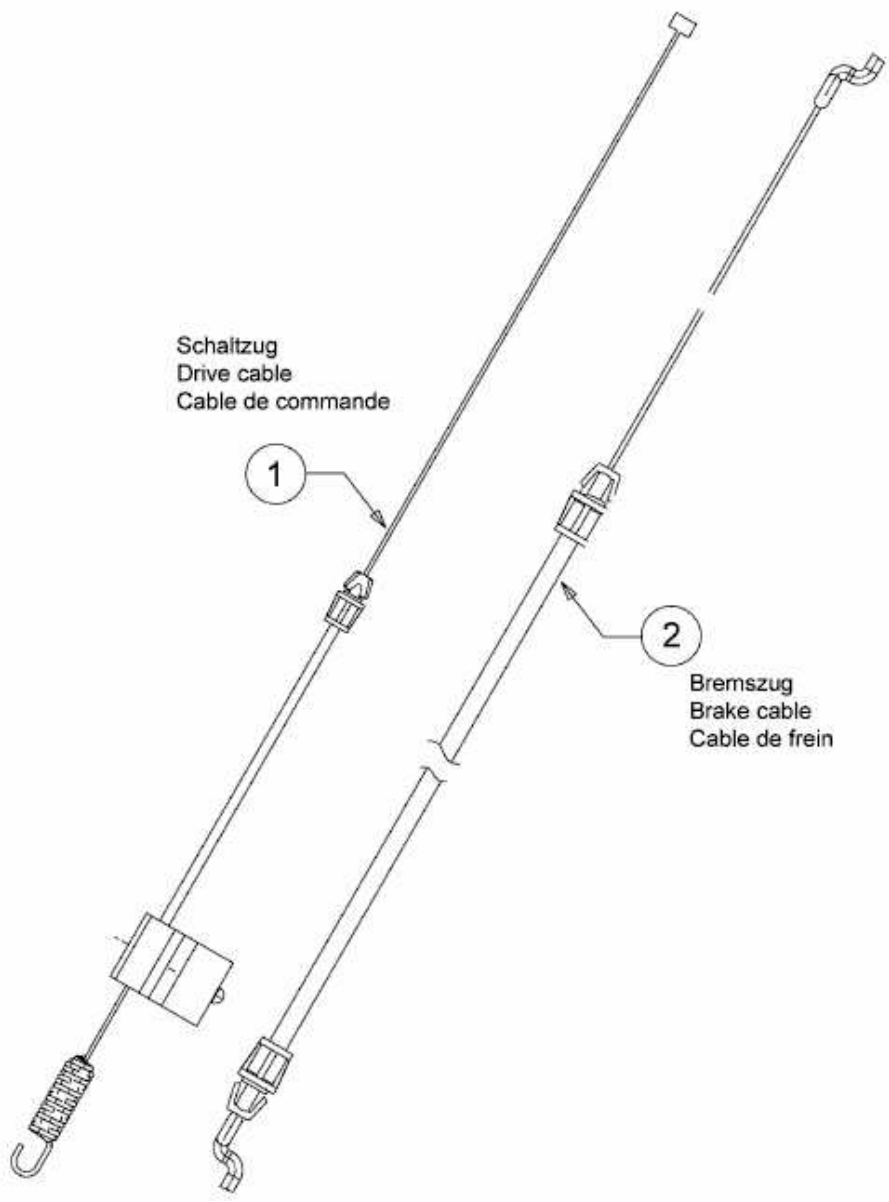

YM 6521 SPHWB > 12A-B28T643 (2011) > BREMSZUG, SCHALTZUG

E3-06572A-01