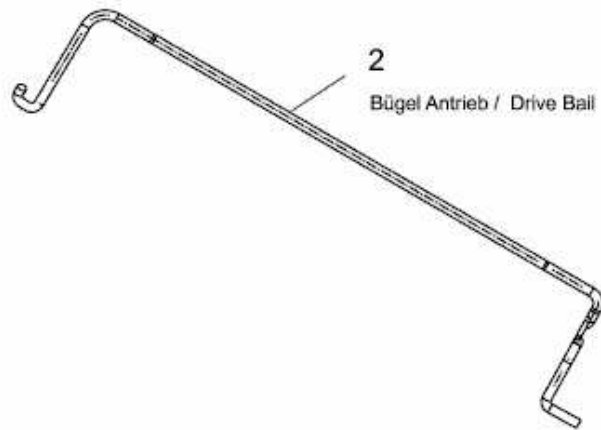

YM 6521 SPHWB > 12A-B28T643 (2011) > SCHALTBÜGEL

E3-06570A-01