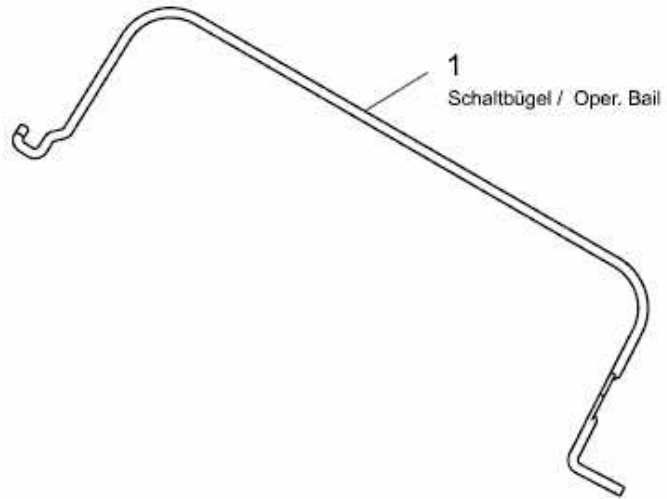

YM 6521 SPHWB > 12A-B28T643 (2011) > SCHALTBÜGEL

E3-06570A-01