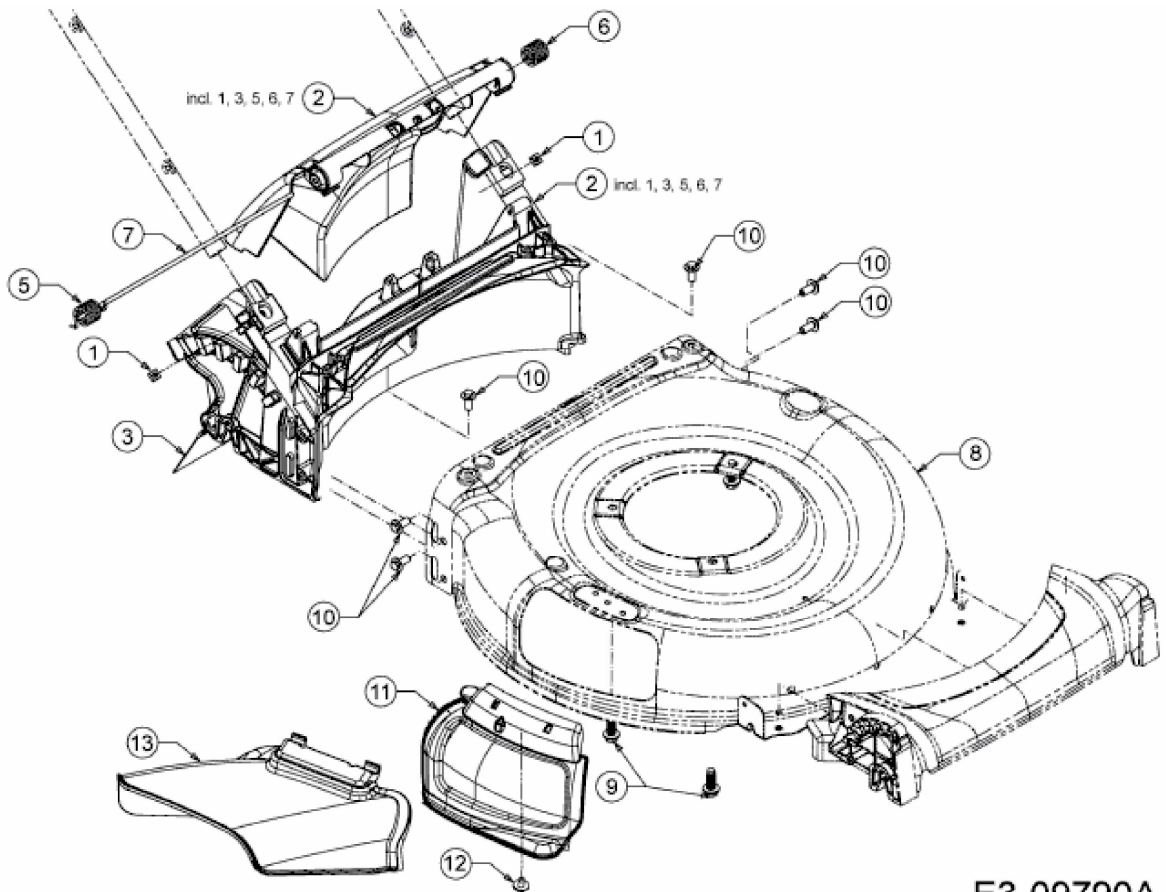

YARD MACHINES 21" > 12A-B24T360 (2016) > DEFLEKTOR, LEITSTÜCK HINTEN, MÄHWERKSGEHÄUSE, MULCHKLAPPE

E3-09790A-01