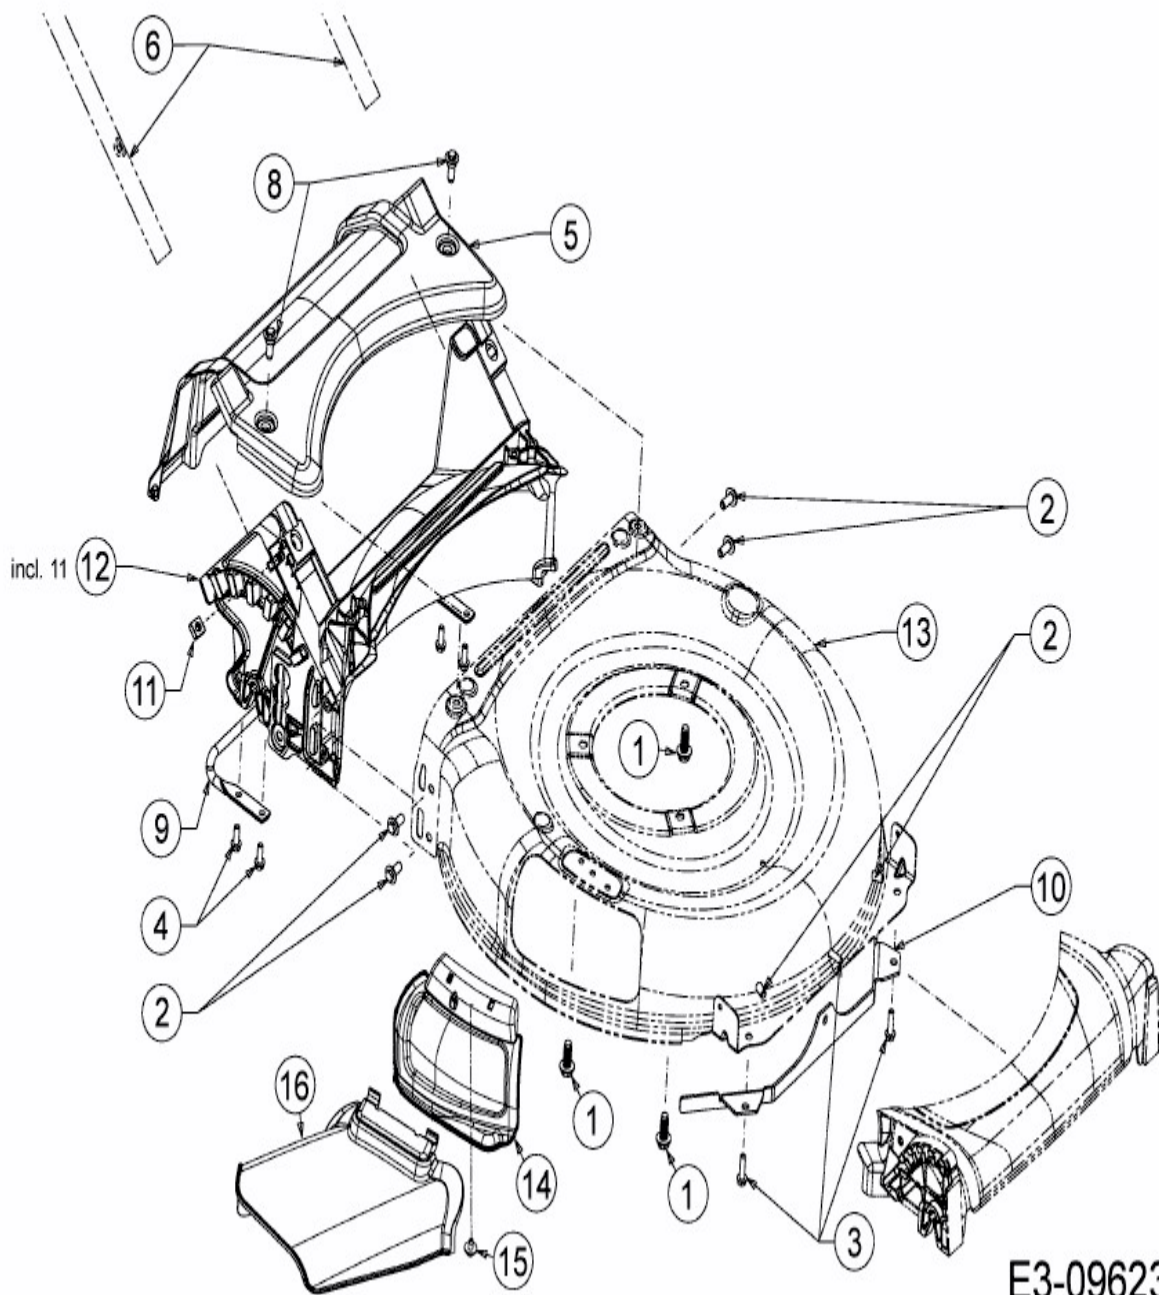

Smart 53 MSPB > [12A-A05D600 \(2018\)](#) >
Deflektor, Leitstück hinten, Mähwerksgehäuse, Mulchklappe

E3-09623A-01