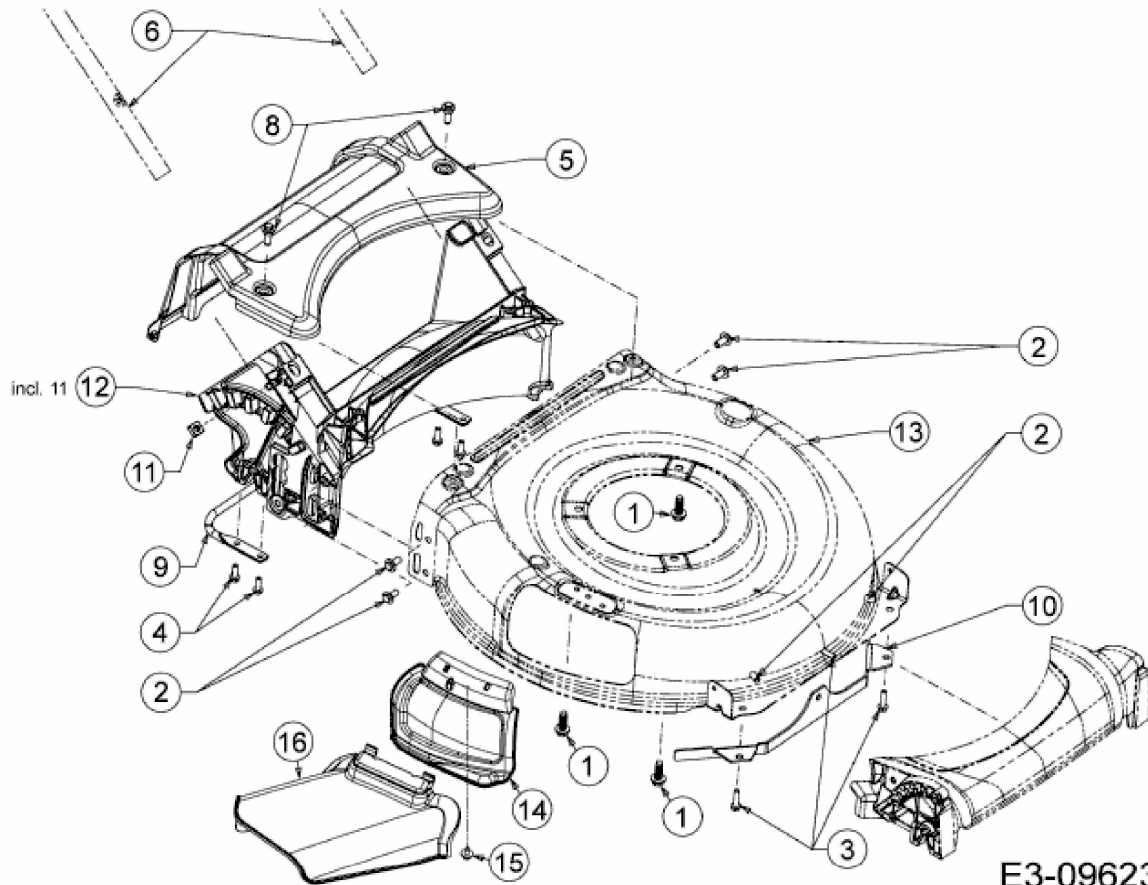

SMART 53 MSPB > 12A-A05D600 (2017) > DEFLEKTOR, LEITSTÜCK HINTEN,
MÄHWERKSGEHÄUSE, MULCHKLAPPE

E3-09623A-01