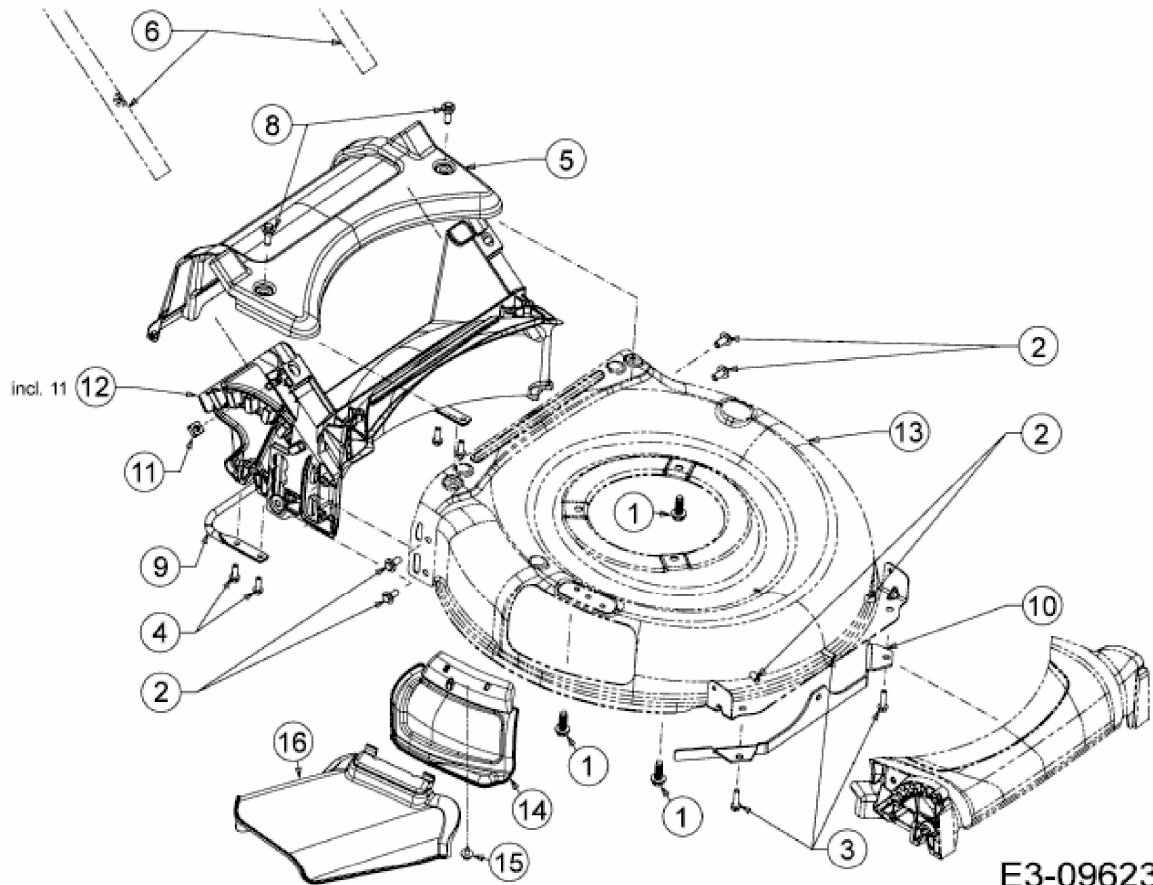

SMART 53 MSPB > 12A-A05D600 (2016) > DEFLEKTOR, LEITSTÜCK HINTEN,
MÄHWERKSGEHÄUSE, MULCHKLAPPE

E3-09623A-01