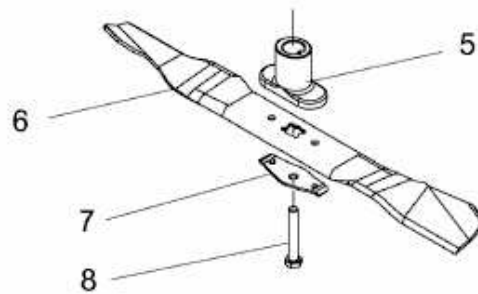

YM 6021 CB > 12A-999H643 (2011) > MESSER, KEILRIEMEN

E3-07056A-01