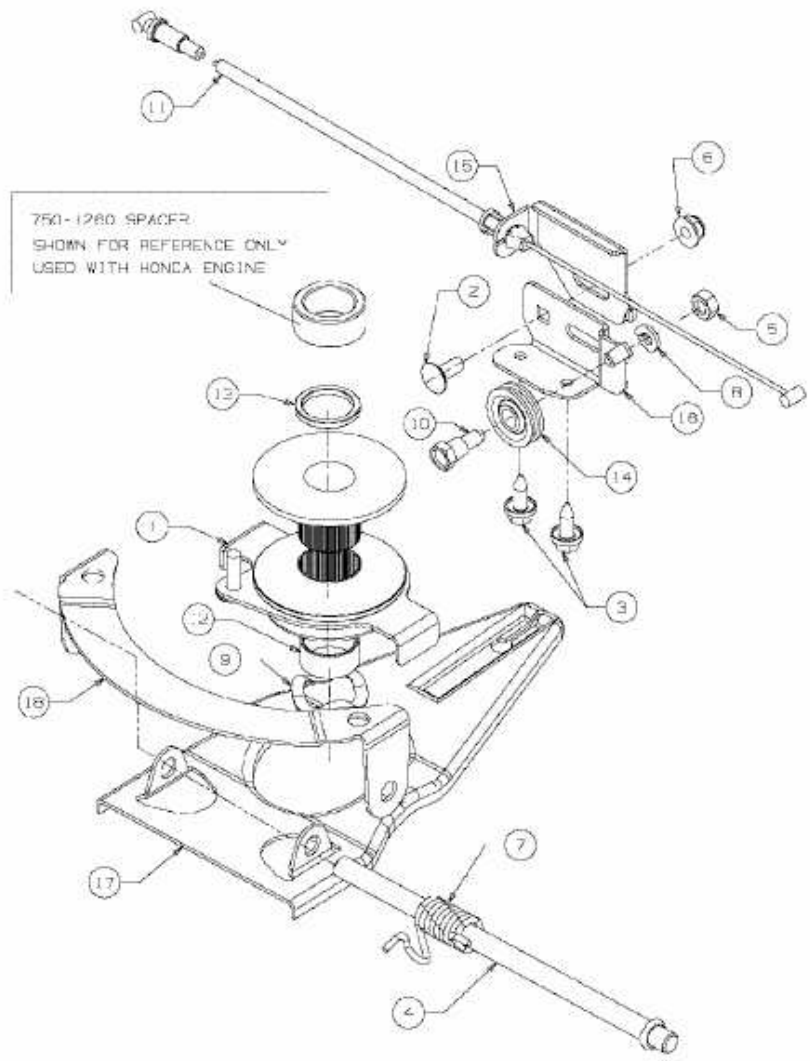

YM 6021 CB > 12A-999H643 (2011) > VARIATOR

E3-02933A-01