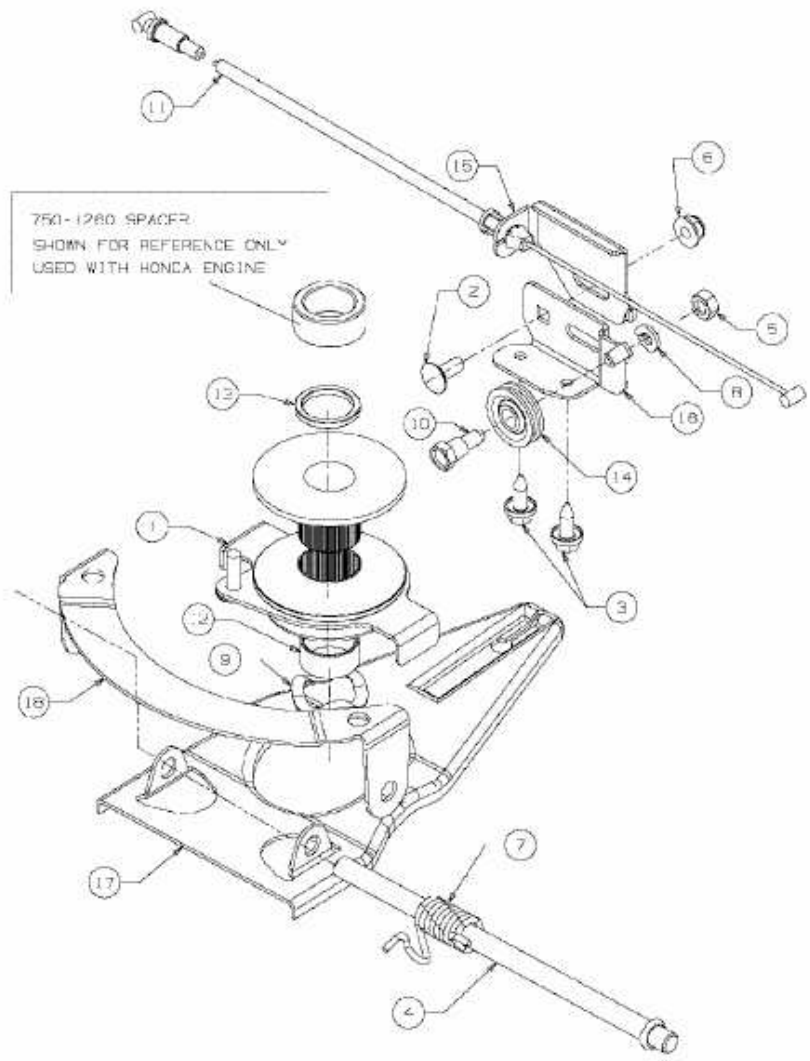

YM 6021 CB > 12A-999H643 (2010) > VARIATOR

E3-02933A-01