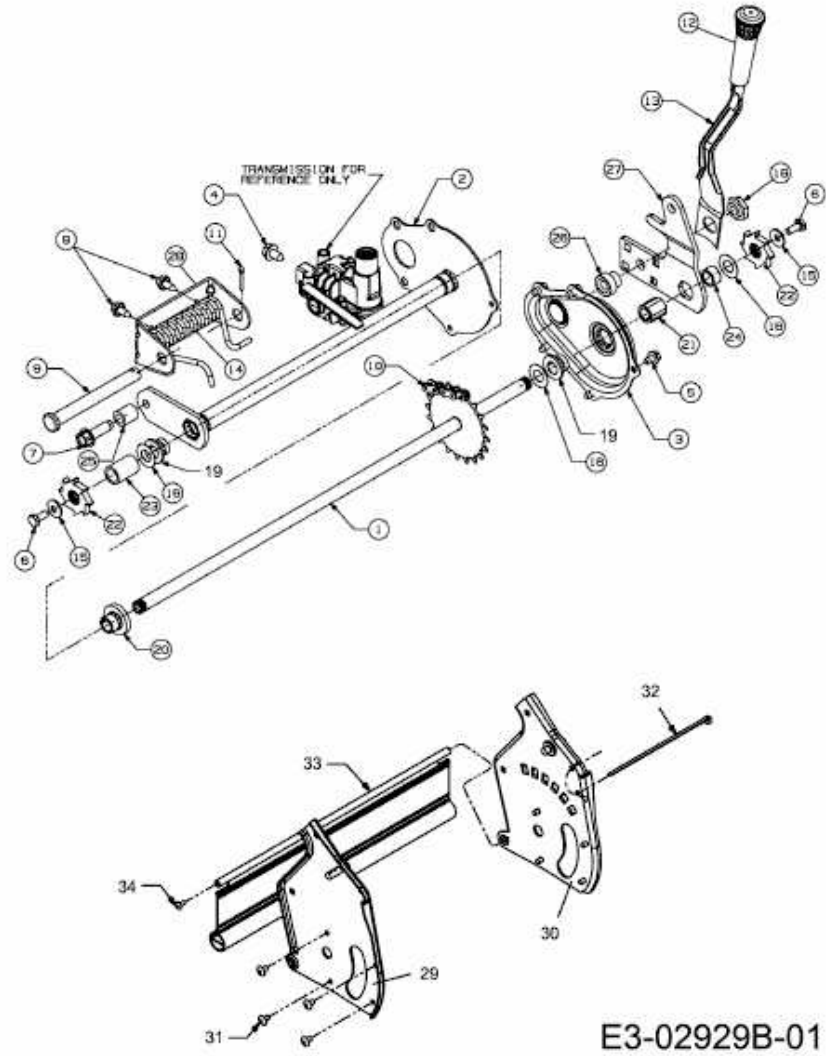

YM 6021 CB > 12A-999H643 (2010) > HINTERACHSE

E3-02929B-01