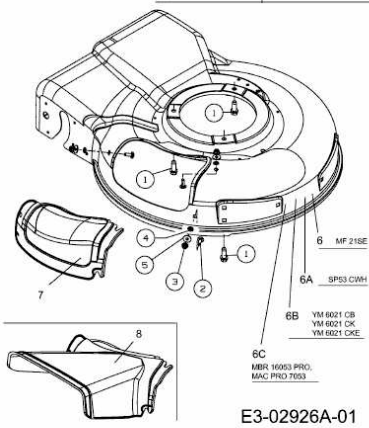

MF 21 SE > 12A-997D695 (2009) > MÄHWERKSGEHÄUSE, MOTOR

NICHT ABGEBILDET / NOT SHOWN		für Motor Mod. Motor Mod.
MOTOR / ENGINE		
9	HONDA-MOTOR	MBR 16053 PRO, SP 53 CWH, MAC PRO 7053
10	KAWASAKI-MOTOR	YM 6021 CK, MF 21 S
11	KAWASAKI-MOTOR	YM 6021 CKE
12	B&S - MOTOR	YM 6021 CB

E3-02926A-01