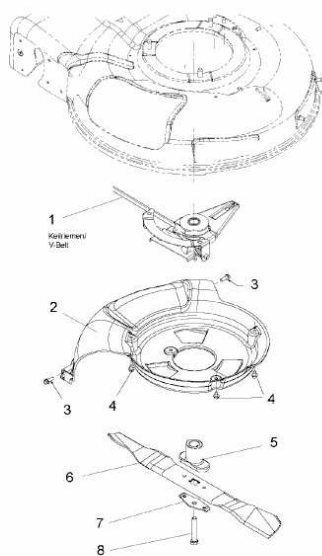

MF 21 SE > 12A-997D695 (2007) > KEILRIEMENSCHUTZ, MESSER,  
MESSERAUFNAHME

E3-02934A-01