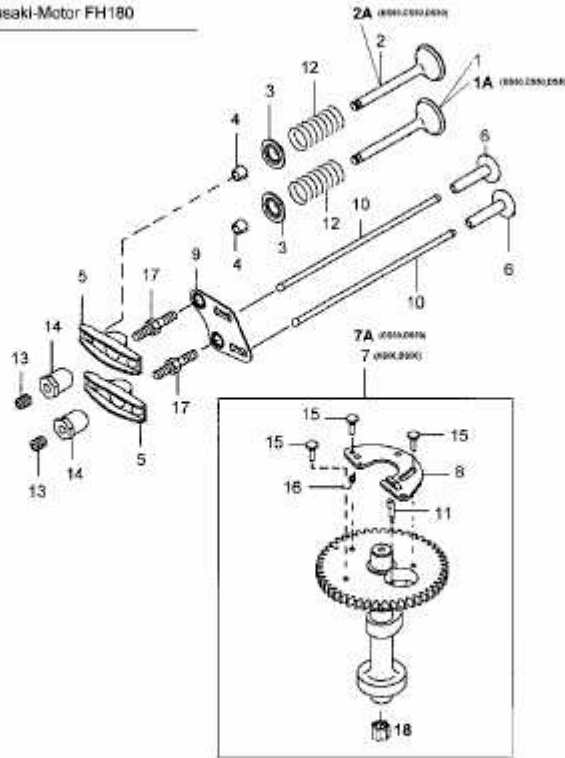

HB 58 RLCK > 12A-997D690 (2005) > NOCKENWELLE, VENTILE

Kawasaki-Motor FH180

E3-01803A