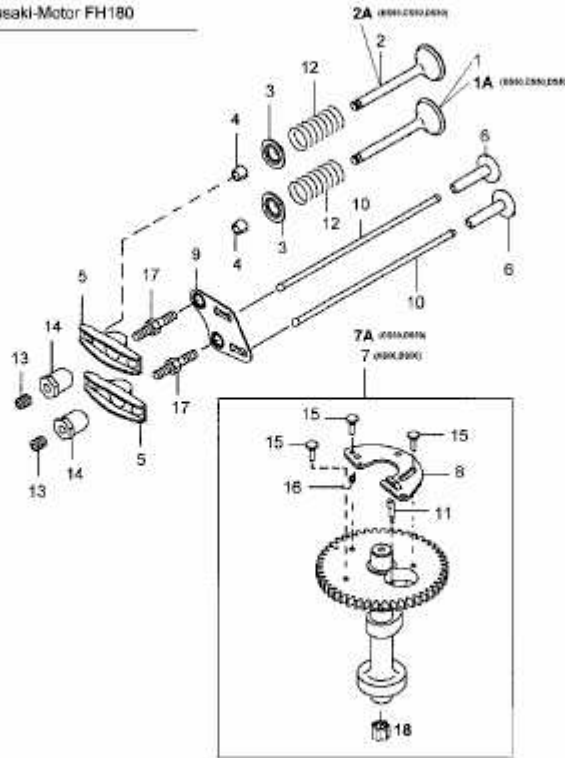

HB 58 RLCK > 12A-997D690 (2004) > NOCKENWELLE, VENTILE

Kawasaki-Motor FH180

E3-01803A