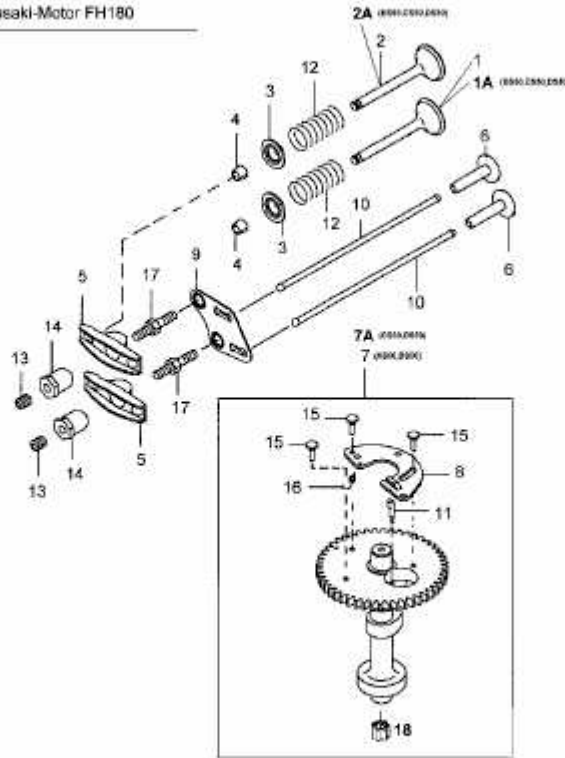

HB 58 RLCK > 12A-997D690 (2003) > NOCKENWELLE, VENTILE

Kawasaki-Motor FH180

E3-01803A